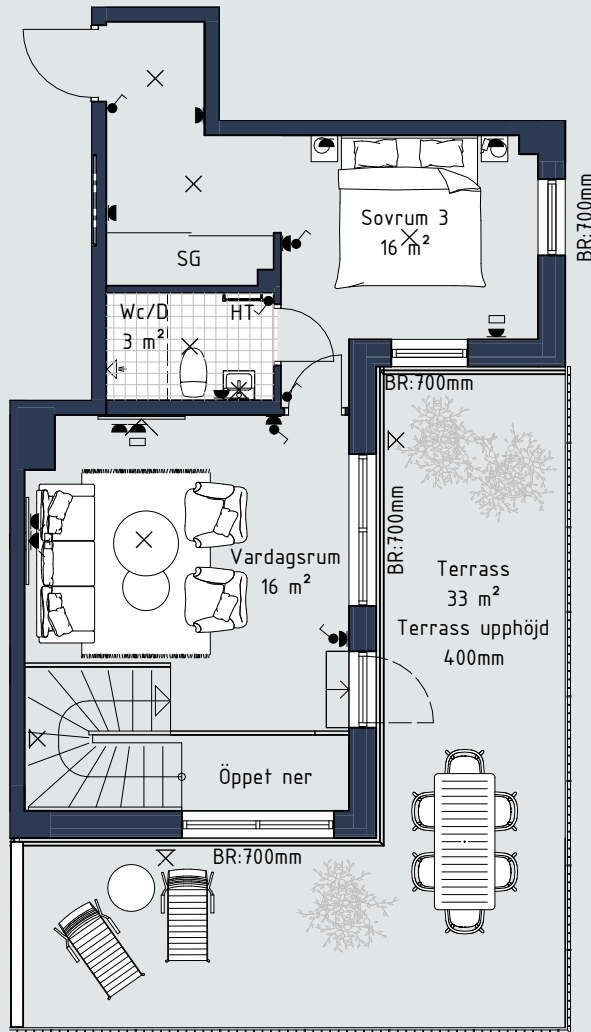

Övre plan:

Generell rumshöjd om inget annat anges : 2,4m

Kalkstensvägen

Skala 1:100 (A4)

Teckenförklaring:

- G Garderob
 - SG Skjutdörrsgarderob
 - L Linneskåp
 - ST Städskåp
 - SK Skafferi
 - K Kyl
 - F Frys
 - K/F Kyl/Frys
 - Häll
 - HS Högsåp med ugn och mikro
 - DM Diskmaskin
 - U Inbyggnadsugn
 - M Mikro i väggskåp
 - TM Tvättmaskin
 - TT Torktumlare
 - KM Kombimaskin
 - HT Handdukstork
 - BR Bröstningshöjd
 - ÖL Överljus
 - ÖK Överkant
 - MM Mutlimediaskåp
 - VS Skåp för rörkoppling
 - Strömbrytare
 - ◐ Eluttag
 - ◑ Hörnbox
 - ◒ Bänkskåpsarmatur m. 2 eluttag
 - ◓ IT-uttag
 - × Väggararmatur
- Lägenhetsförråd i källare