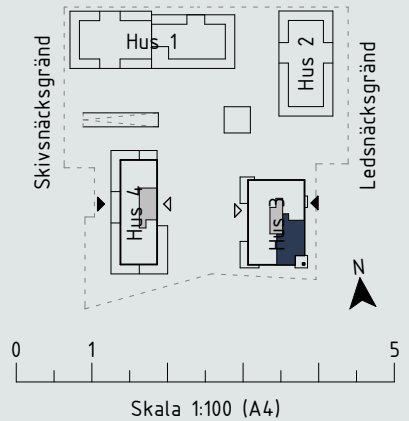

Övre plan:

Generell rumshöjd om inget annat anges : 2,4m

Kalkstensvägen

Skala 1:100 (A4)

Teckenförklaring:

- G Garderob
 - SG Skjutdörrsgarderob
 - L Linneskåp
 - ST Städskåp
 - SK Skafferi
 - K Kyl
 - F Frys
 - K/F Kyl/Frys
 - Häll
 - HS Högsåp med ugn och mikro
 - DM Diskmaskin
 - U Inbyggnadsugn
 - M Mikro i väggskåp
 - TM Tvättmaskin
 - TT Torktumlare
 - KM Kombimaskin
 - HT Handdukstork
 - BR Bröstningshöjd
 - ÖL Överljus
 - ÖK Överkant
 - MM Mutlimediaskåp
 - VS Skåp för rörkoppling
 - Strömbrytare
 - ◐ Eluttag
 - ◑ Hörnbox
 - ◒ Bänkskåpsarmatur m. 2 eluttag
 - ◓ IT-uttag
 - × Väggararmatur
- Lägenhetsförråd i källare