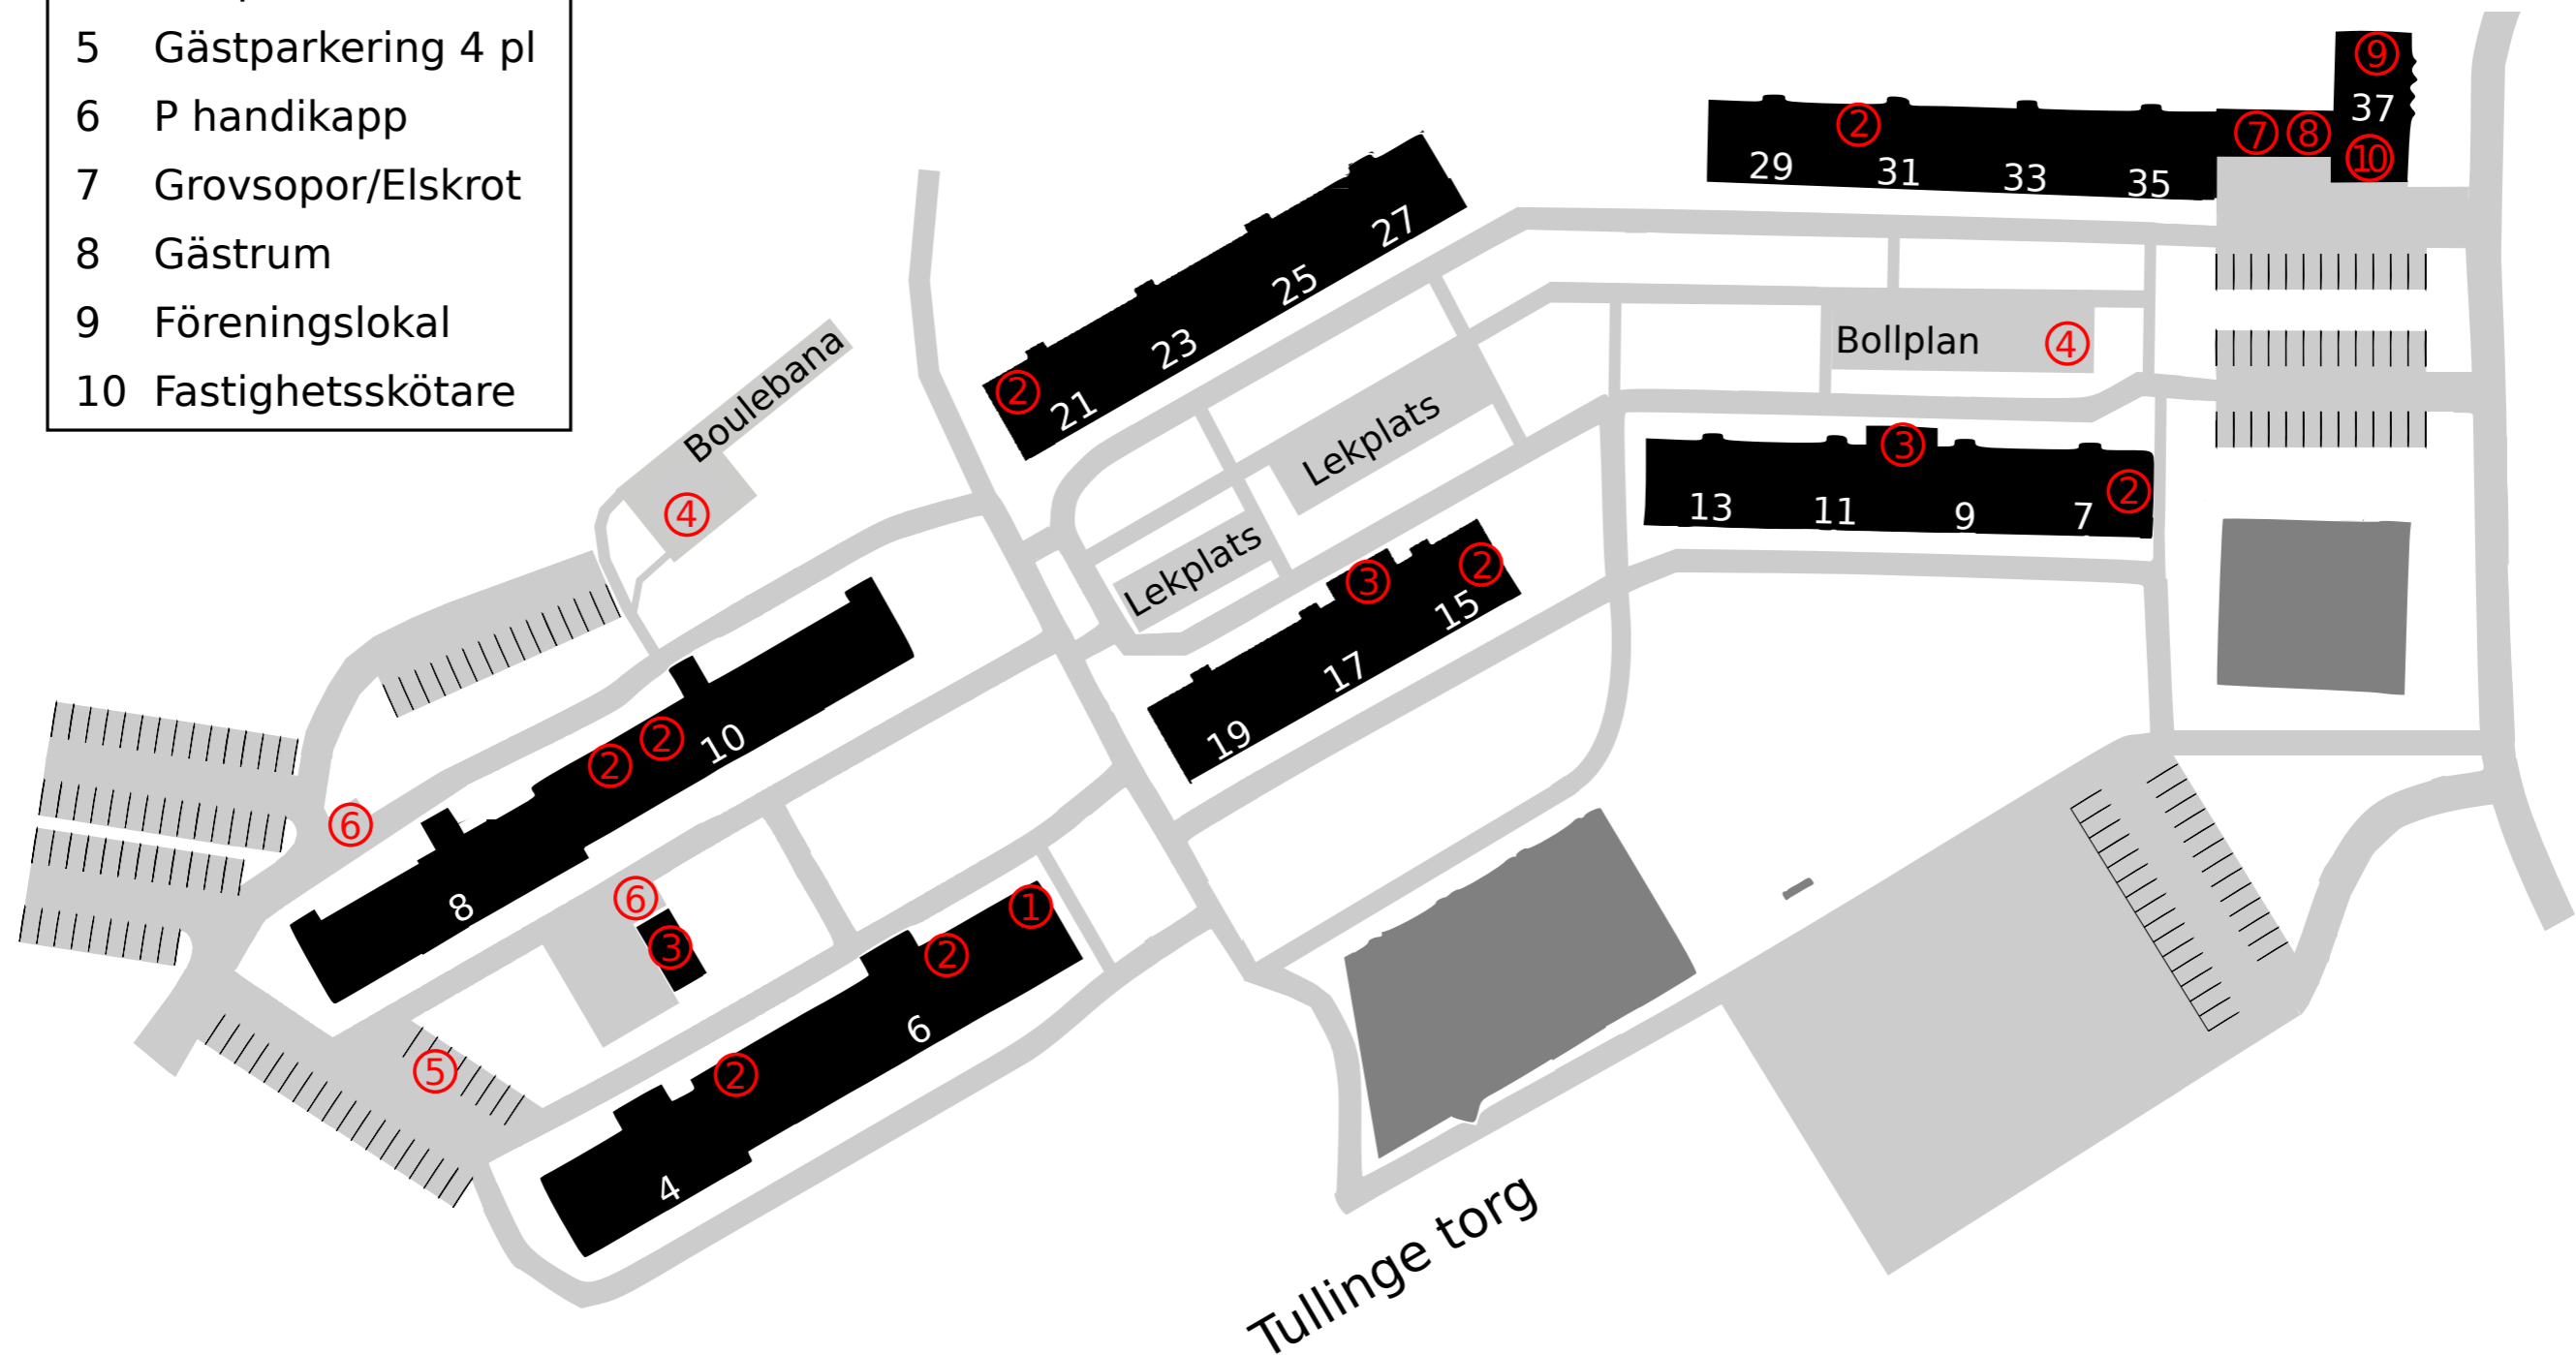

Områdeskarta Brf Slätten

- 1 Bastu
- 2 Tvättstuga
- 3 Soprum
- 4 Grillplats
- 5 Gästparkering 4 pl
- 6 P handikapp
- 7 Grovsopor/Elskrot
- 8 Gästrum
- 9 Föreningslokal
- 10 Fastighetskötare

För mer information besök föreningens hemsida <https://www.hsb.se/sodertorn/brf/slatten/>