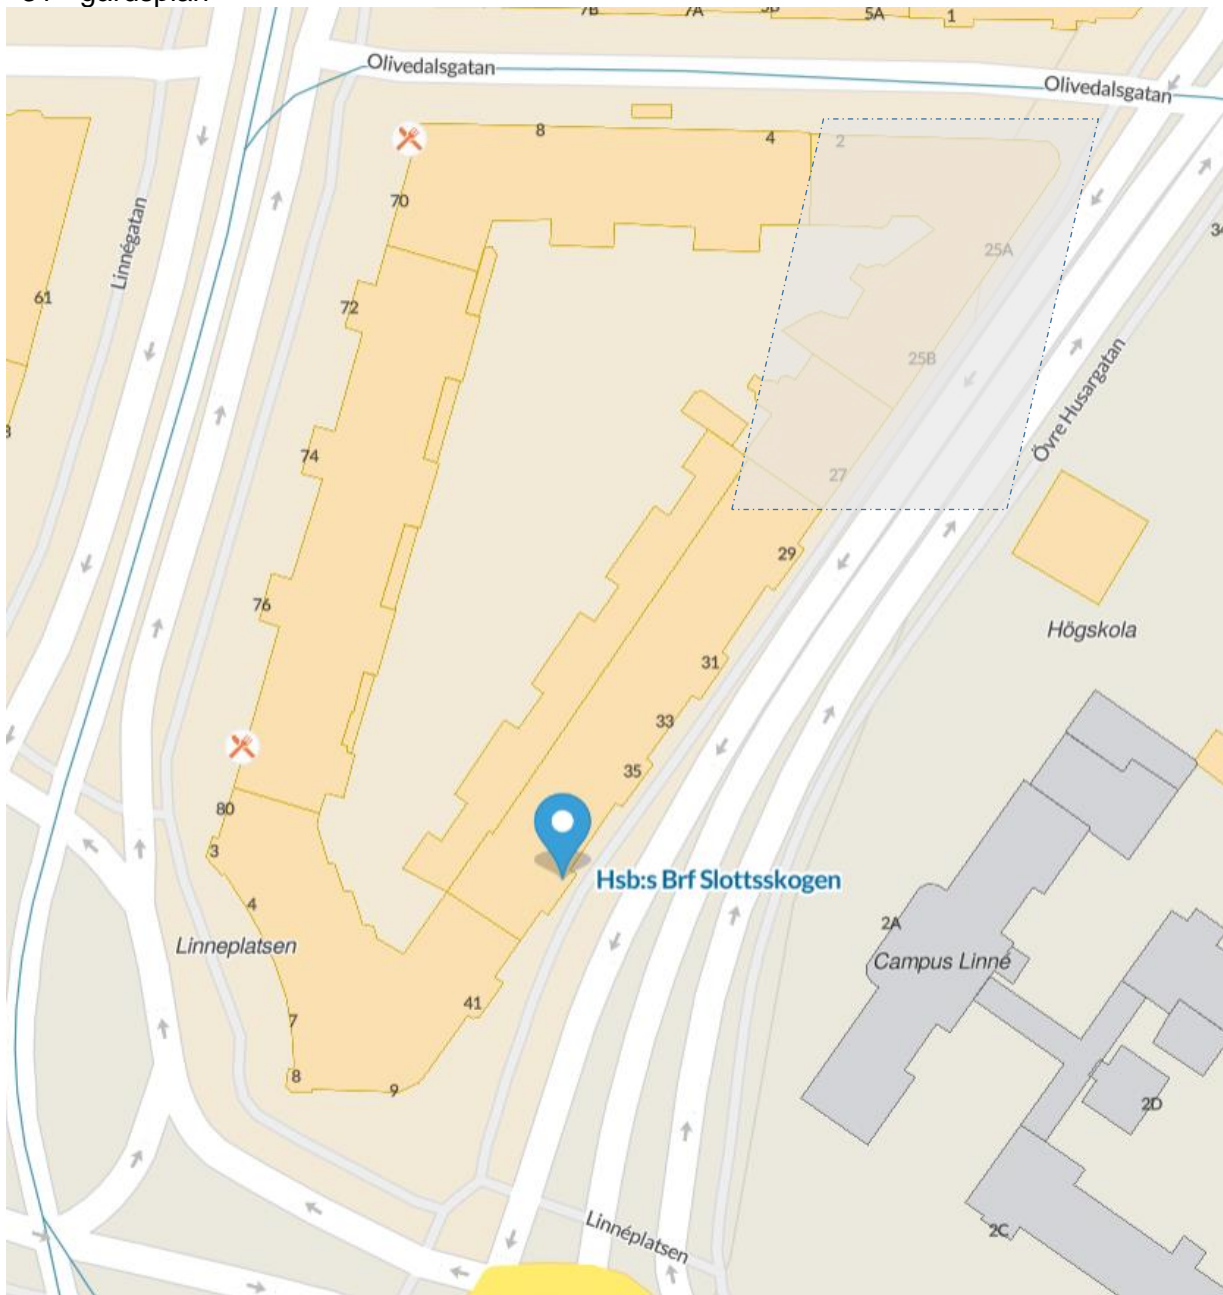

Föreningsexpedition / adress:

Övre Husargatan 39, 413 12 Göteborg
ingång från gården

Föreningslokal: Linnéplatsen 6 högst upp

Bastu; bokningsbar Linnéplatsen 6, dam
Olivedalsgatan 8, herr Olivedalsgatan 4 –
samtliga högst upp i huset

Återvinningsrum: Olivedalsgatan 4,
Linnégatan 78 samt Övre Husargatan 29

Tvättstuga: Linnégatan 70 - källarplan,
Linnégatan 74-76 gatuplan, Linnéplatsen 5
– 6 källarplan (parfymfri), Övre Husargatan
31 - gårdsplan

Föreningsadresser: Olivedalsgatan 4-8,
Linnégatan 68-78, Linnéplatsen 5-9, Övre
Husargatan 29-41 (gulmarkerat)
Gråmarkerat område tillhör ej föreningen

Hobbyrum: Linnéplatsen 5 - källarplan

Pingisrum: Övre Husargatan 29 -
gårdsplan

Motionsrum: Linnégatan 70 – källarplan

Övernattningsrum: Övre Husargatan 29,
Övre Husargatan 31, Övre Husargatan 35,
Övre Husargatan 39