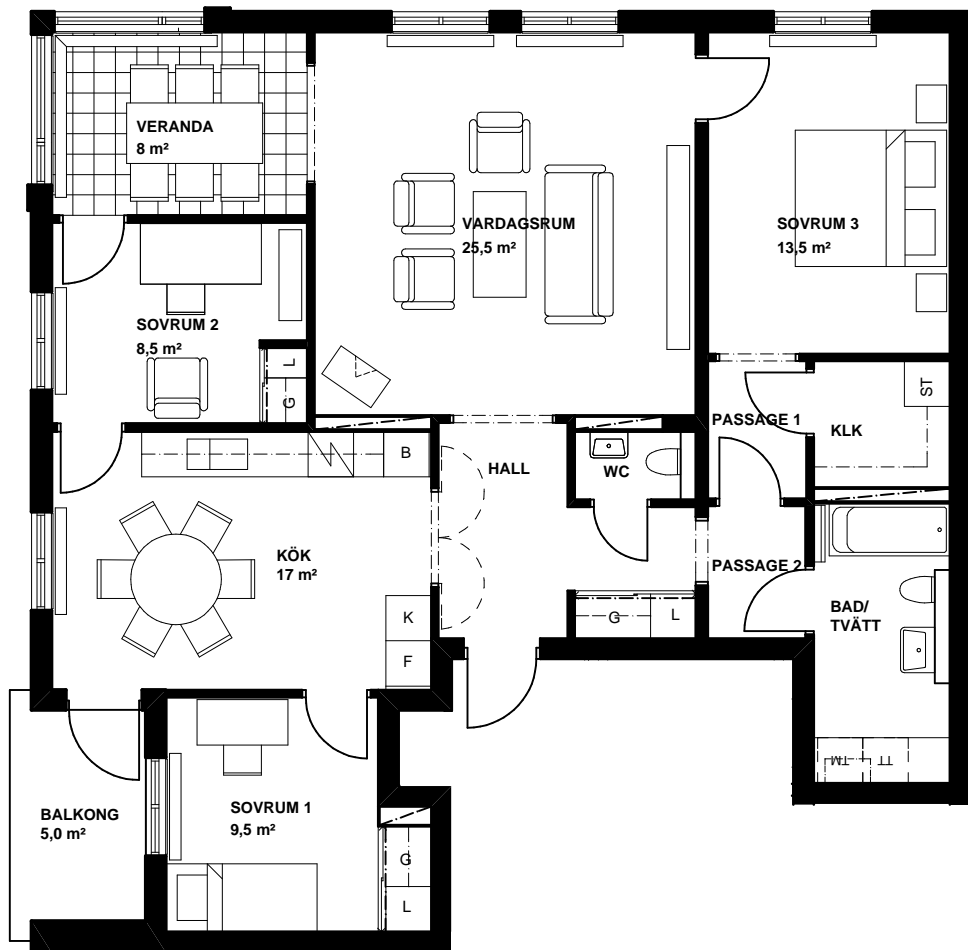

5 ROK BOYTA CA 112 m²

LGH 37 vån 1

LGH 39 vån 2

LGH 41 vån 3

(alternativ planlösning finns)

TILLVAL: GLASPARTI MED
PARDÖRRAR MOT VERANDA

Förklaringar

- G Garderob
- L Linneskåp
- ST Städskåp
- K Kylskåp
- F Frys
- K/F Kyl/Frys
- B Backskåp
- KLK Klädkammare
- FRD Förråd

-  Spis
-  Plats för tvättmaskin
-  Plats för torktumlare
-  Plats för tvättmaskin och torktumlare
-  Tillval dörr
- Ventilationsinklädnad i tak tillkommer
- Rätt till ändringar förbehålles
- * Alternativ planlösning finns

SKALA 1:100