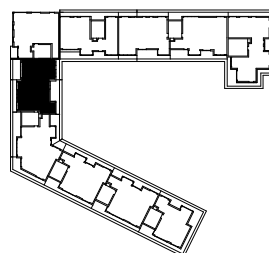

SKALA 1:100