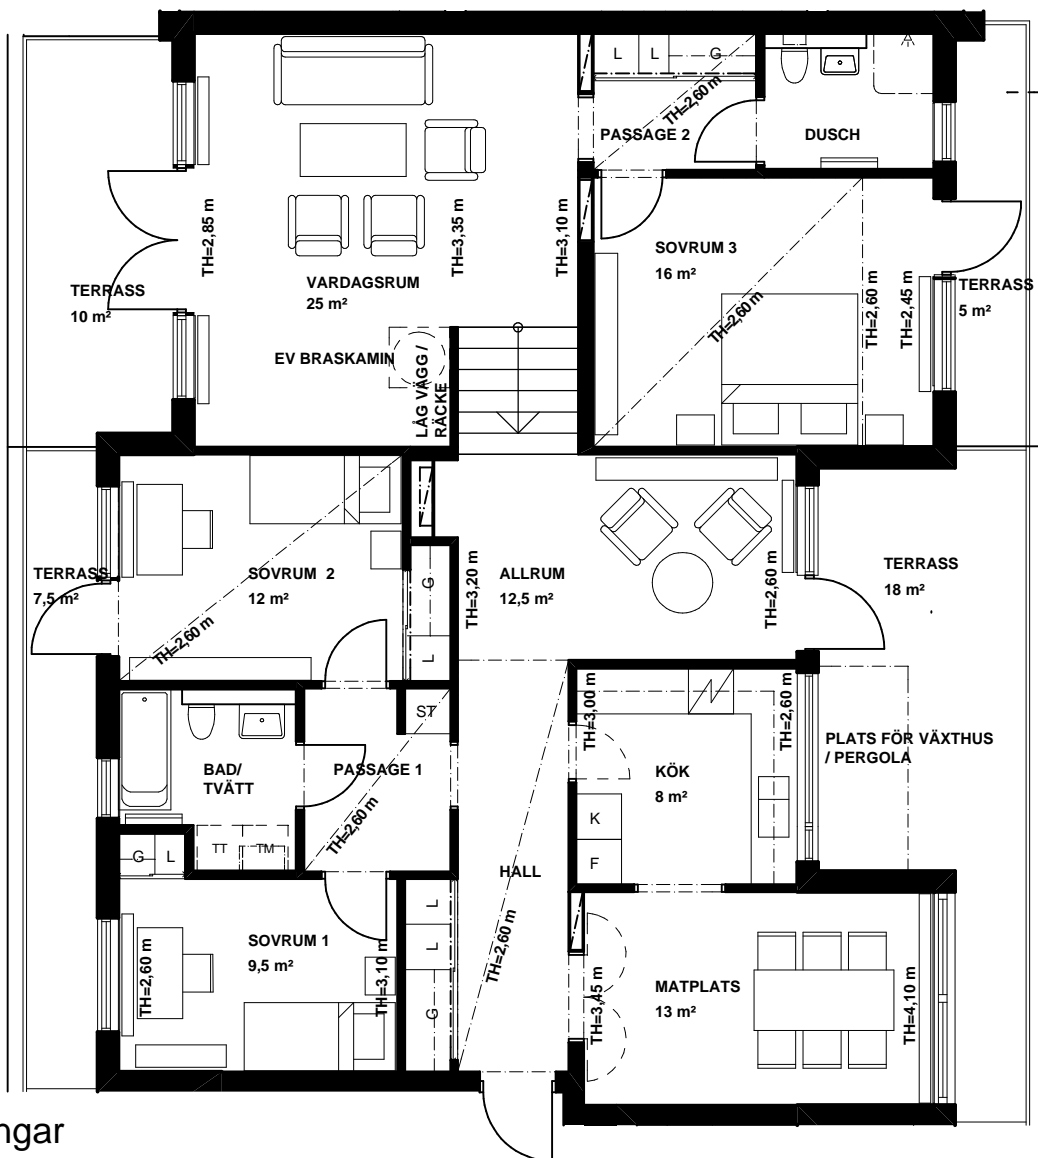

5 ROK BOYTA CA 134 m²

LGH 57 terrassvåning
(alternativ planlösning finns)

Förklaringar

- G Garderob
- L Linneskåp
- ST Städskåp
- K Kylskåp
- F Frys
- K/F Kyl/Frys
- B Backskåp
- KLK Klädkammare
- FRD Förråd
- Spis

- Plats för tvättmaskin
- Plats för torktumlare
- Plats för tvättmaskin och torktumlare
- Plats för braskamin
- Tillval dörr
- Undertak, ingen taklutning

Takhöjden varierar , som lägst 2,35 m
Ventilationsinklädnad i tak tillkommer
Radiator i dusch- och badrum tillkommer

Rätt till ändringar förbehålles

SKALA 1:100