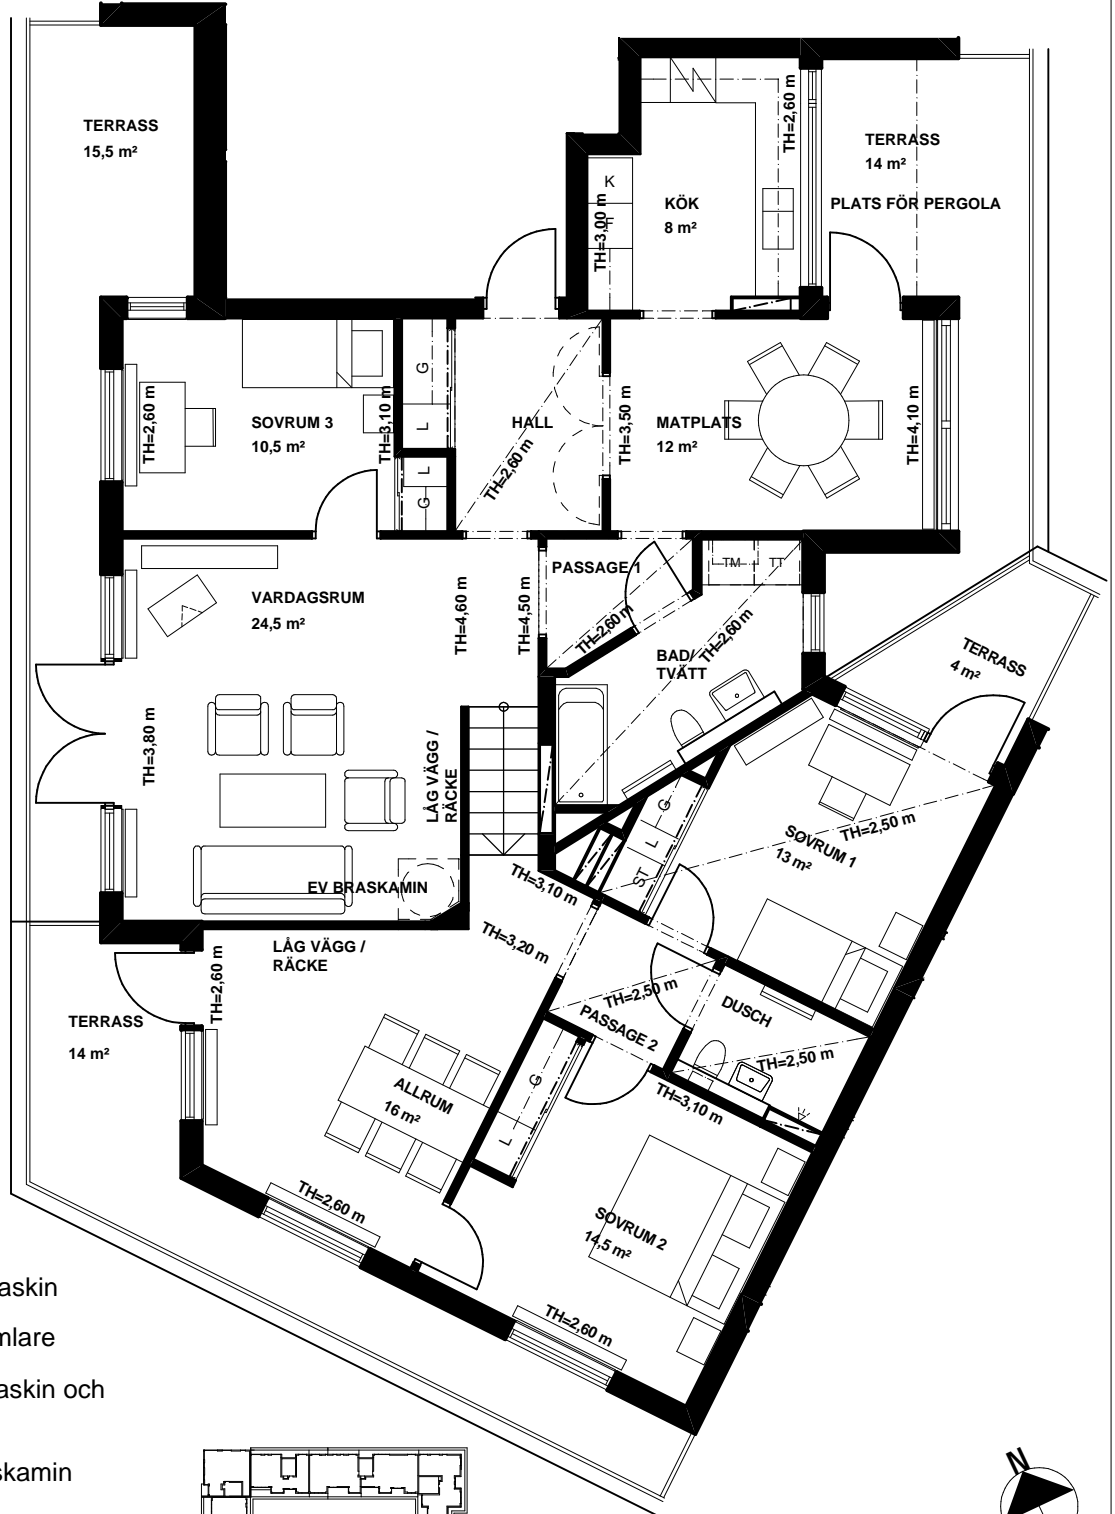

## 5 ROK BOYTA CA 131,5 m<sup>2</sup>

## LGH 58 terrassvåning (alternativ planlösning finns)

TILLVAL: INFÄLLD SKJUTDÖRR MELLAN KÖK OCH MATRUM

### Förklaringar

- G Garderob
- L Linneskåp
- ST Städskap
- K Kylskåp
- F Frys
- K/F Kyl/Frys
- B Backskåp
- KLK Klädkammare
- FRD Förråd
- Spis

Tillval dörr

Plats för tvättmaskin

Plats för torktumlare

Plats för tvättmaskin och torktumlare

Plats för braskamin

Undertak, ingen taklutning

Takhöjden varierar, som lägst 2,35 m

Vent.inklädnad i tak tillkommer

Radiator i dusch- och badrum tillkommer

Rätt till ändringar förbehålles

SKALA 1:100