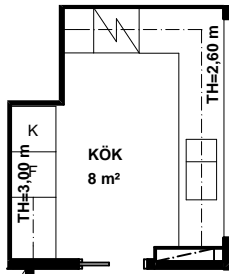

## 5 ROK BOYTA CA 131,5 m<sup>2</sup>

## LGH 58 terrassvåning (alternativ planlösning finns)

TILLVAL: INFÄLLD SKJUTDÖRR MELLAN KÖK OCH MATRUM