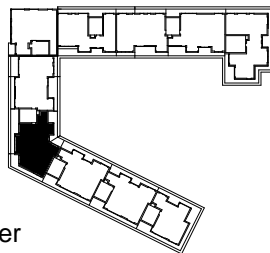

## LGH 58 terrassvåning (alternativ planlösning finns)

TILLVAL: INFÄLLD SKJUTDÖRR MELLAN KÖK OCH MATRUM

### Förklaringar

- G Garderob
- L Linneskåp
- ST Städskap
- K Kylskåp
- F Frys
- K/F Kyl/Frys
- B Backskåp
- KLK Klädkammare
- FRD Förråd
- Spis

Tillval dörr

Plats för tvättmaskin

Plats för torktumlare

Plats för tvättmaskin och torktumlare

Plats för braskamin

Undertak, ingen taklutning

Takhöjden varierar, som lägst 2,35 m

Vent.inklädnad i tak tillkommer

Radiator i dusch- och badrum tillkommer

Rätt till ändringar förbehålles

SKALA 1:100