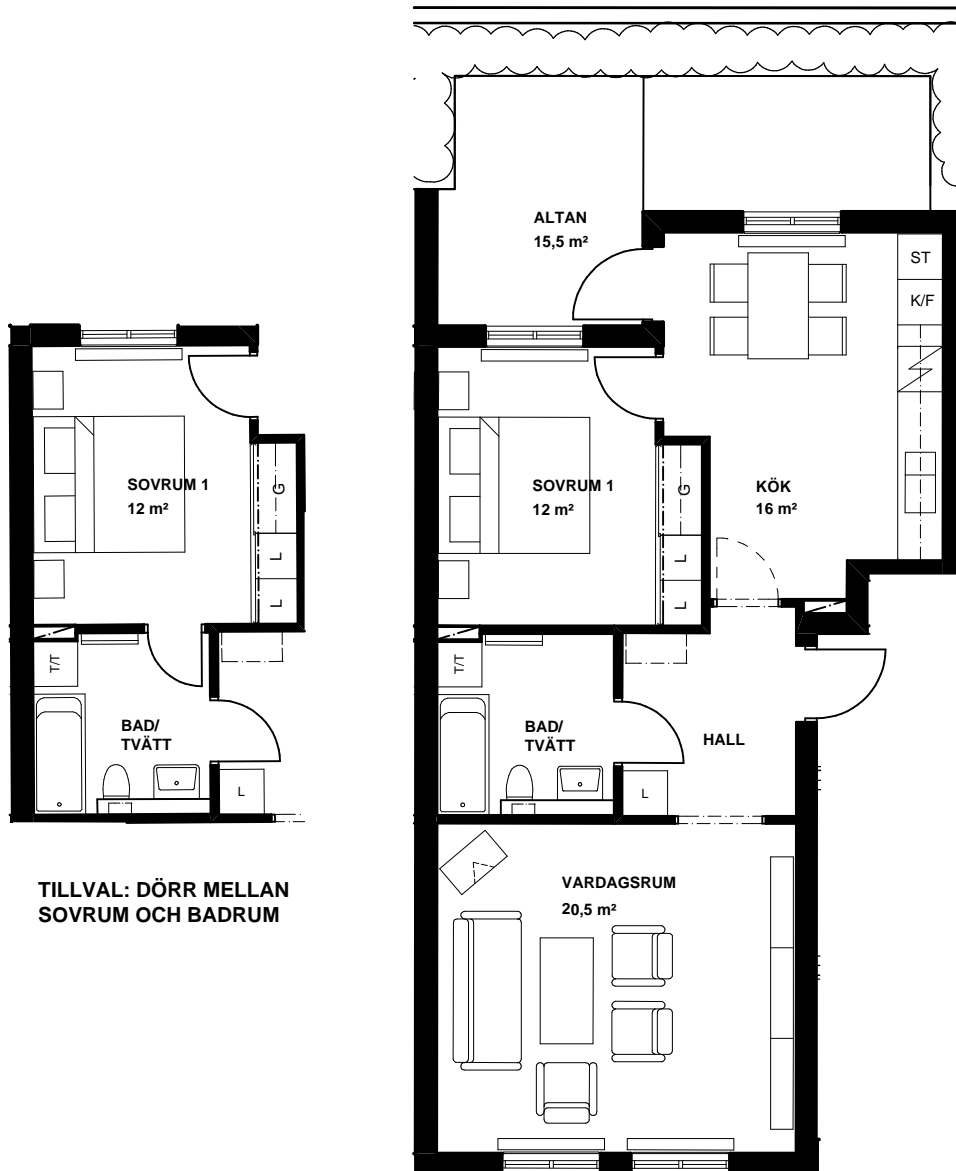

2 ROK BOYTA CA 62 m²

LGH 68

LGH 77

entréväning

TILLVAL: DÖRR MELLAN SOVRUM OCH BADRUM

Förklaringar

- G Garderob
- L Linneskåp
- ST Städsåp
- K Kylskåp
- F Frys
- K/F Kyl/Frys
- B Backskåp
- KLK Klädkammare
- FRD Förråd

-  Spis
-  Plats för tvättmaskin
-  Plats för torktumlare
-  Plats för tvättmaskin och torktumlare
-  Tillval dörr
-  Ventilationsinklädnad i tak tillkommer
- Rätt till ändringar förbehålles

SKALA 1:100