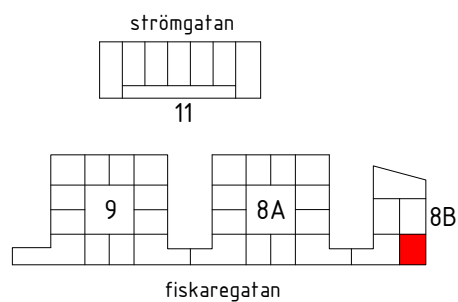

Kv. Gesällen, Kalmar

Januari 2017

9	8A	8B	11
-	-	2	-
-	-	-	-

Antal:

2

Västra sjögatan

2 RoK - typ 7

Area: 61 m²

HSB - där möjligheterna bor

1:100

(A4)

0

1

2

5

10