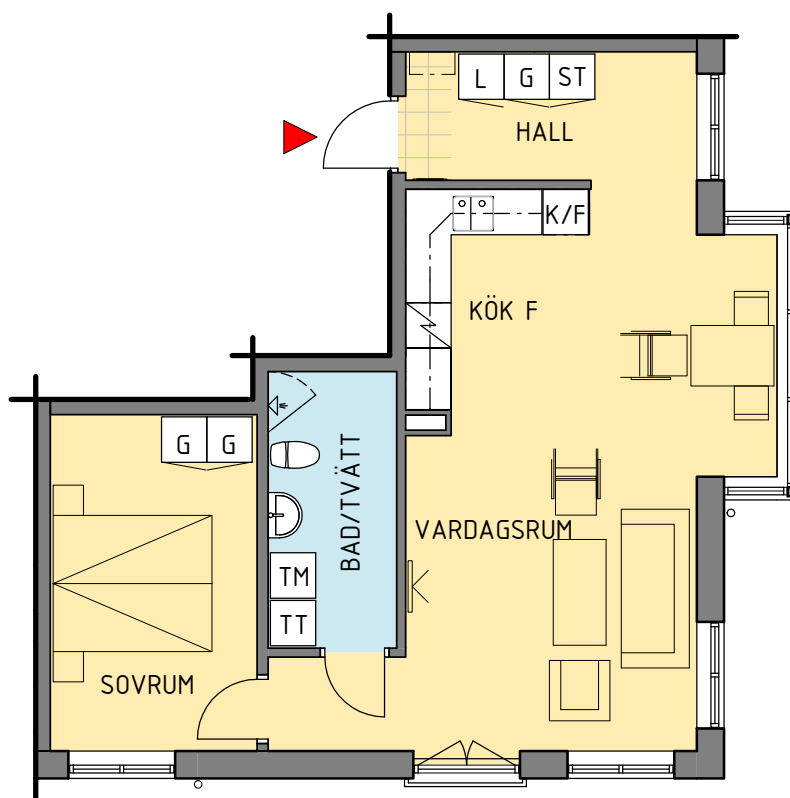

Kv. Gesällen, Kalmar

Januari 2017

9	8A	8B	11
-	-	2	-
-	-	-	-

Antal:

2

Västra sjögatan

2 RoK - typ 7

Area: 61 m²

HSB - där möjligheterna bor

1:100

(A4)

0

1

2

5

10