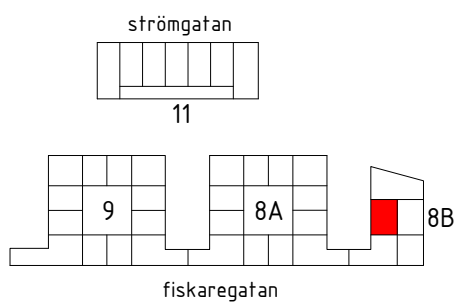

Kv. Gesällen, Kalmar

Januari 2017

9	8A	8B	11
-	-	2	-
-	-	-	-

Antal:

2

2 RoK - typ 4

Area: 55 m²

HSB - där möjligheterna bor

1:100 (A4) 0 1 2 5 10