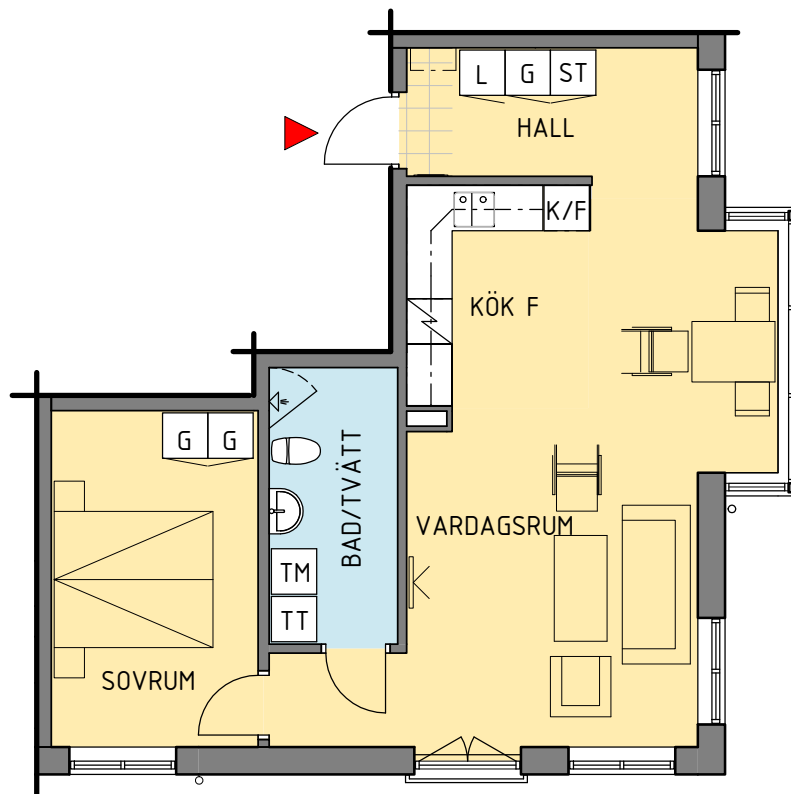

# Kv. Gesällen, Kalmar

Januari 2017

9	8A	8B	11
-	-	2	-
-	-	-	-

Antal:

2

Västra sjögatan

2 RoK - typ 7

Area: 61 m<sup>2</sup>

HSB - där möjligheterna bor

1:100 (A4) 0 1 2 5 10