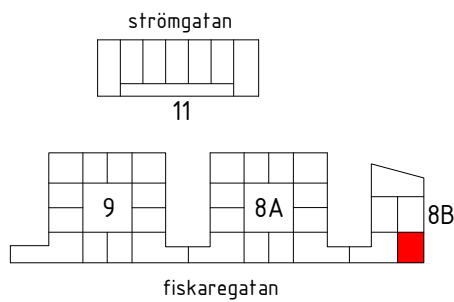

# Kv. Gesällen, Kalmar

Januari 2017

9	8A	8B	11
-	-	2	-
-	-	-	-

Antal:

2

Västra sjögatan

2 RoK - typ 7

Area: 61 m<sup>2</sup>

HSB - där möjligheterna bor

1:100 (A4) 0 1 2 5 10