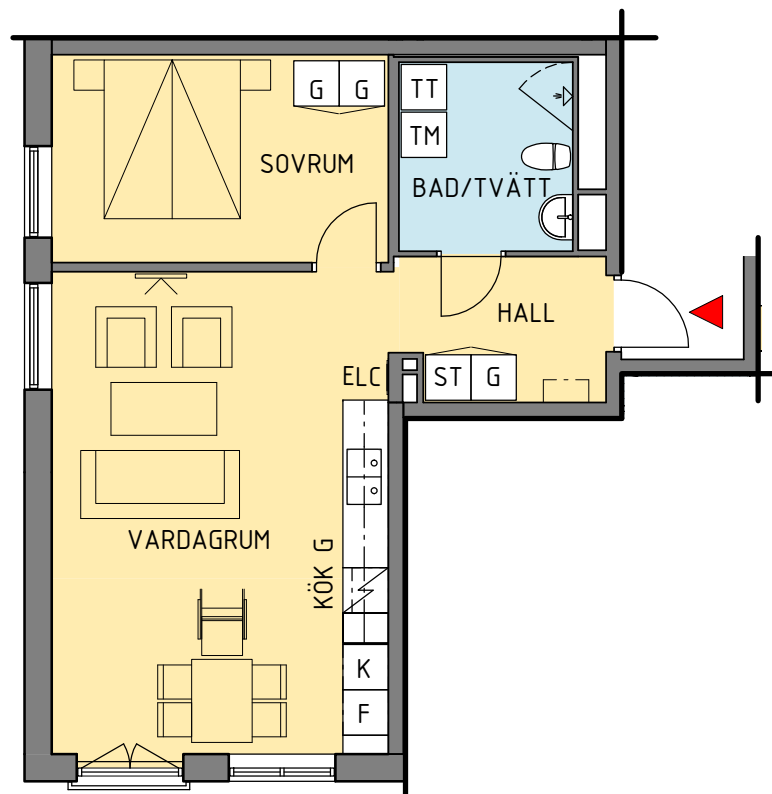

Kv. Gesällen, Kalmar

Januari 2017

9	8A	8B	11
-	-	1	-
-	-	-	-

Antal: **1**

Fiskaregatan

2 RoK - typ 5

Area: 53 m²

HSB - där möjligheterna bor

1:100 (A4) 0 1 2 5 10