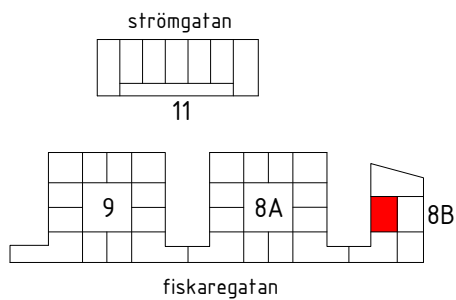

Kv. Gesällen, Kalmar

Januari 2017

9	8A	8B	11
-	-	2	-
-	-	-	-

Antal:

2

2 RoK - typ 4

Area: 55 m²

HSB - där möjligheterna bor

1:100 (A4) 0 1 2 5 10