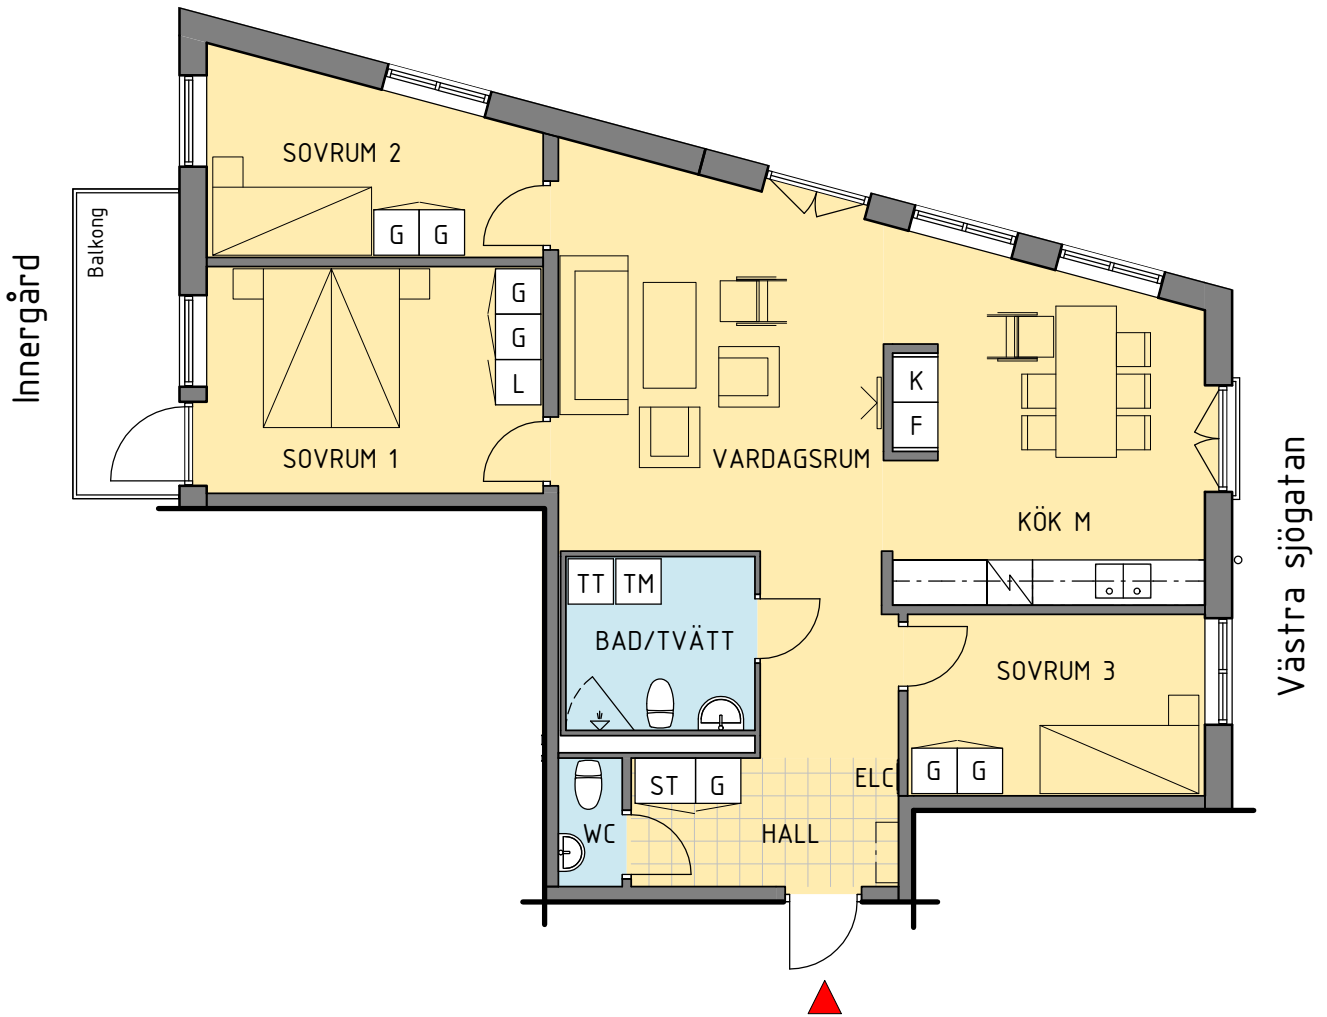

Kv. Gesällen, Kalmar

Januari 2017

9	8A	8B	11
-	-	2	-
-	-	-	-

Antal:

2

4 RoK - typ 2

Area: 94 m²

HSB - där möjligheterna bor