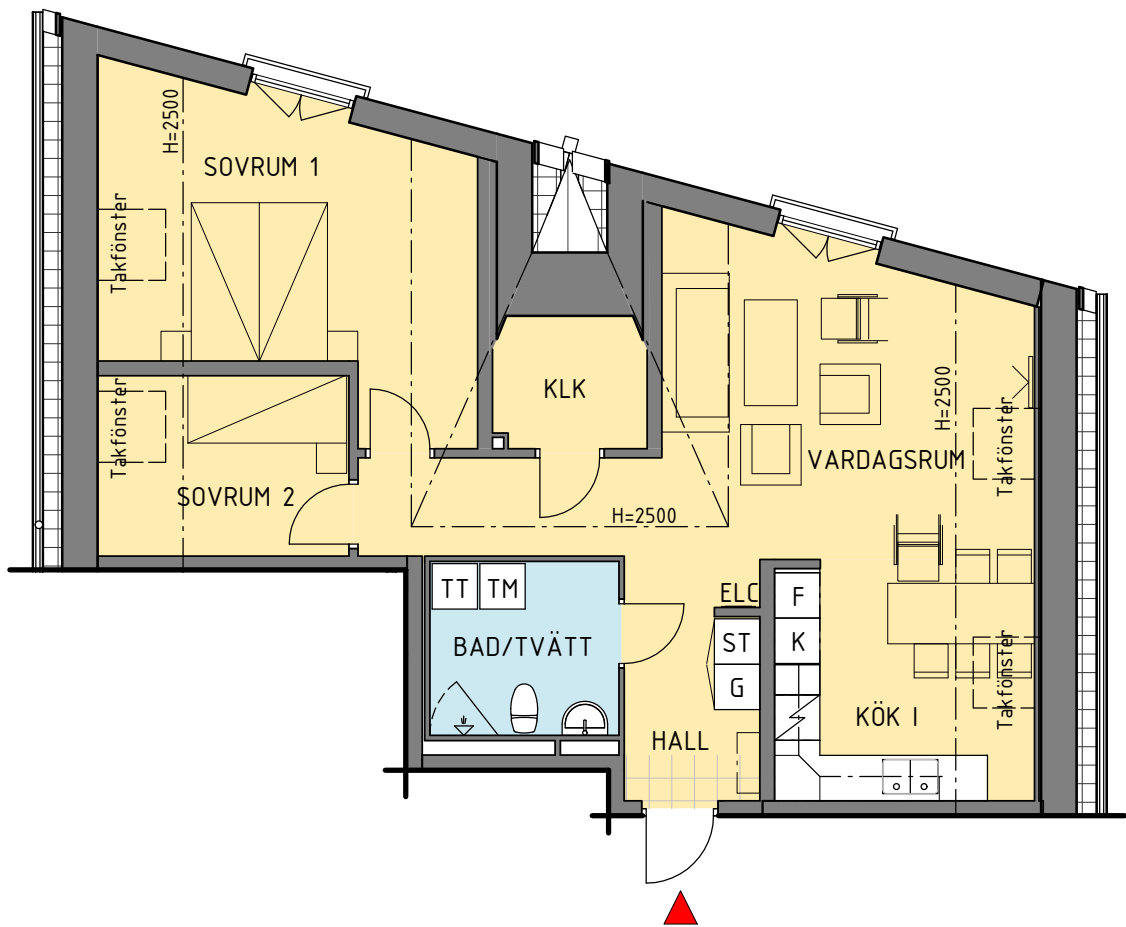

Kv. Gesällen, Kalmar

Januari 2017

9	8A	8B	11
-	-	1	-
-	-	-	-

Antal:

1

Västra sjögatan

3 RoK - typ 5

Area: 77 m²

HSB - där möjligheterna bor

1:100 (A4) 0 1 2 5 10