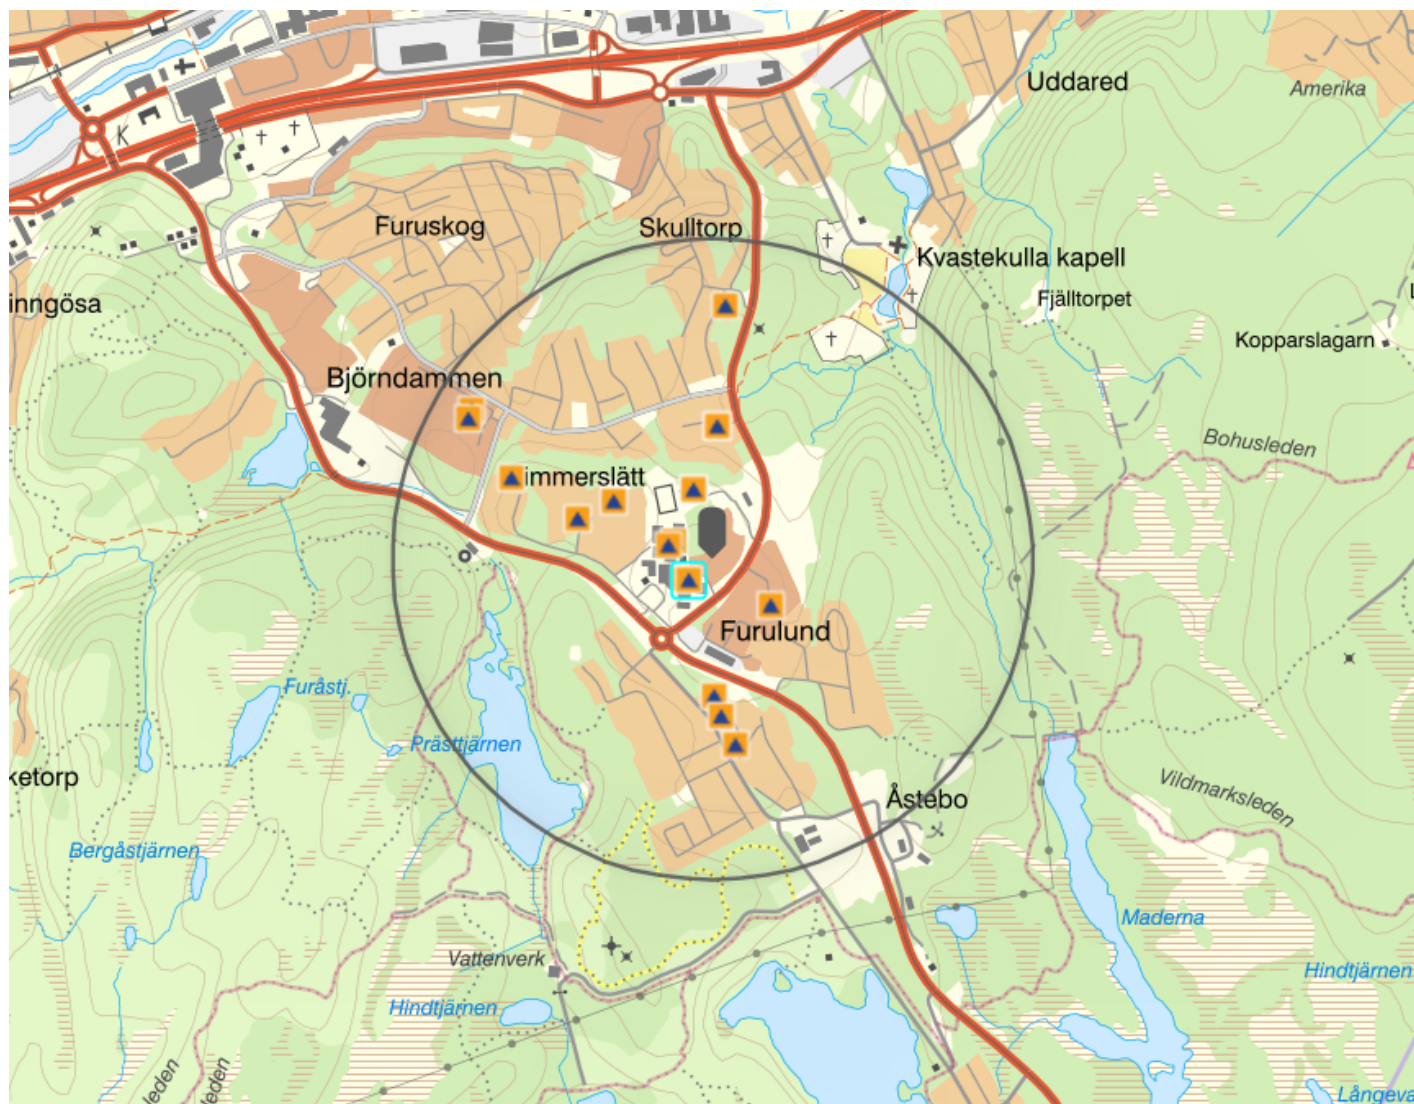

MSB:s skyddsrumskarta

Resultat:18

(0,10 km)

Skyddsrum: 171229-2

Antal platser	180
Gatuadress	Grenvägen 4
Fastighetsbeteckning	Skulltorp 1:884
Skyddsrumsnr	171229-2
Kommunnamn	Partille
TillfälligbegränsningFrån	
TillfälligbegränsningTill	
Teknisk regel	TB78