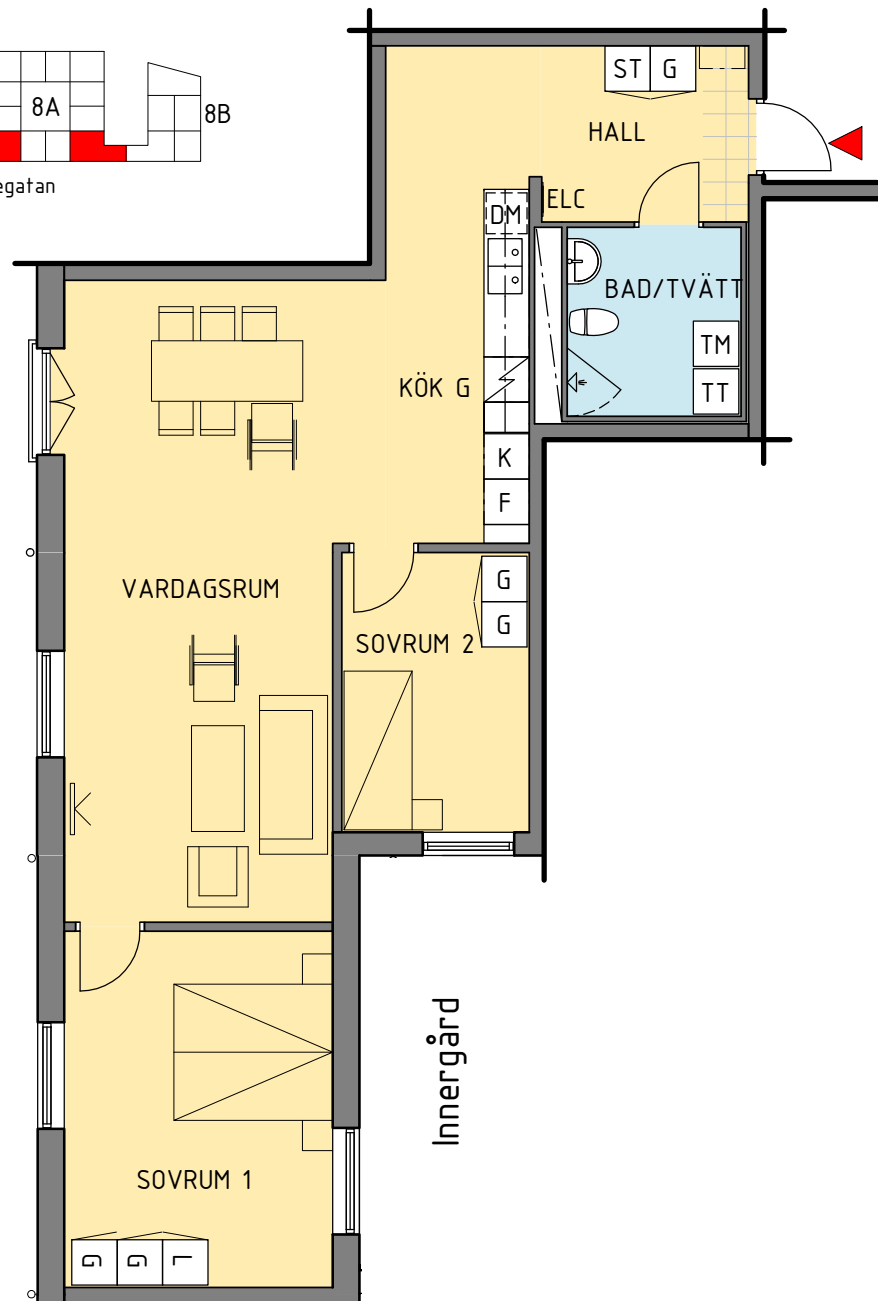

Kv. Gesällen, Kalmar

Januari 2017

9	8A	8B	11
1	1	-	-
-	1s	-	-

s - spegelvänd plan

Antal:

3

11

fiskaregatan

Fiskaregatan

Innergård

3 RoK - typ 1, Alt A (9)

Area: 85 m²

HSB - där möjligheterna bor

1:100 (A4) 0 1 2 5 10