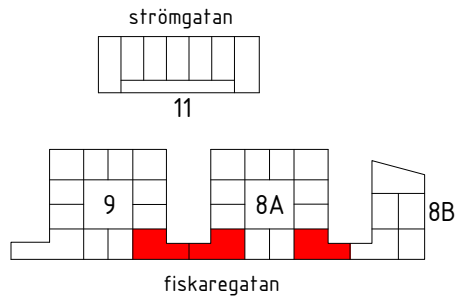

Kv. Gesällen, Kalmar

Januari 2017

9	8A	8B	11
1	1	-	-
-	1s	-	-

s - spegelvänd plan

Antal:

3

11

fiskaregatan

Fiskaregatan

Innergård

3 RoK - typ 1, Alt A (9)

Area: 85 m²

HSB - där möjligheterna bor

1:100 (A4) 0 1 2 5 10