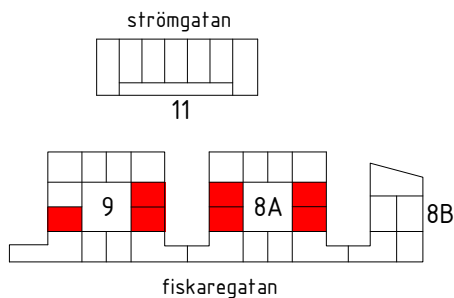

Kv. Gesällen, Kalmar

Januari 2017

9	8A	8B	11
6	6	-	-
3s	6s	-	-
s - spegelvänd plan			Antal: 21

Innergård

2 RoK - typ 2

Area: 55 m²

HSB - där möjligheterna bor

1:100 (A4) 0 1 2 5 10