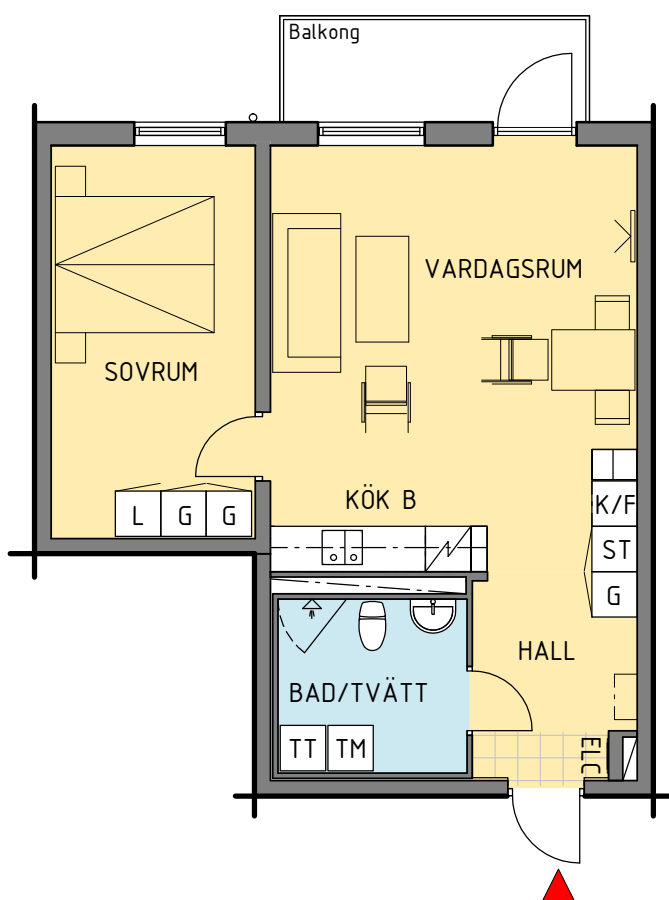

Kv. Gesällen, Kalmar

Januari 2017

9	8A	8B	11
6	6	-	-
3s	6s	-	-
s - spegelvänd plan			Antal: 21

Innergård

2 RoK - typ 2

Area: 55 m²

HSB - där möjligheterna bor

1:100 (A4) 0 1 2 5 10