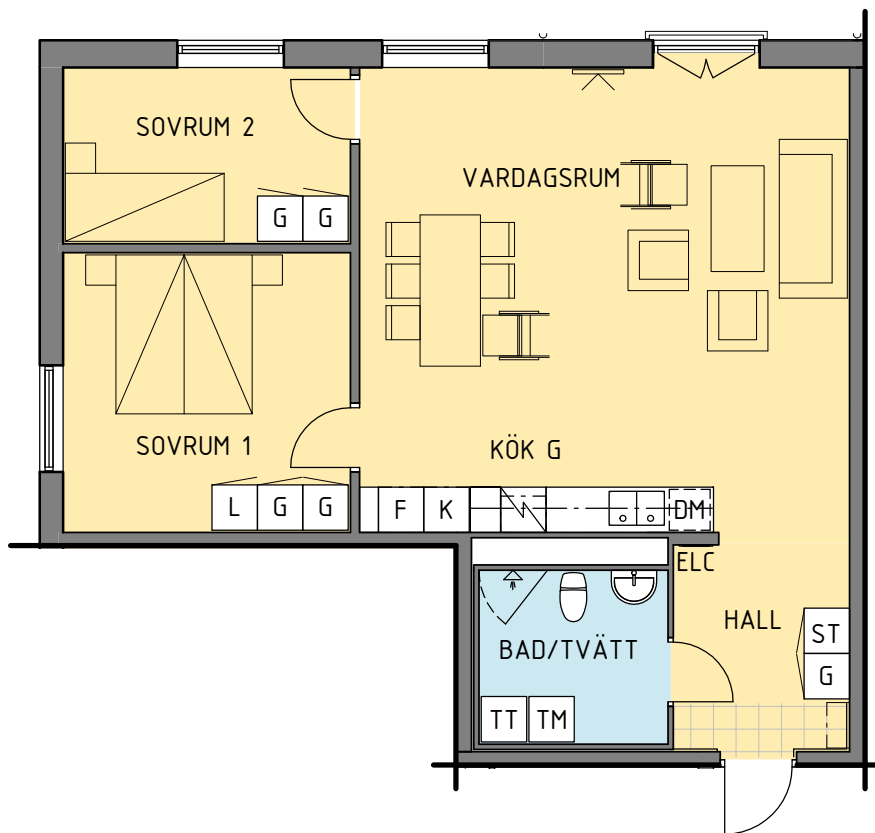

# Kv. Gesällen, Kalmar

Januari 2017

9	8A	8B	11
3	3	-	-
-	3s	-	-

s - spegelvänd plan

Antal:

9

Innergård

3 RoK - typ 3

Area: 77 m<sup>2</sup>

HSB - där möjligheterna bor

1:100 (A4) 0 1 2 5 10