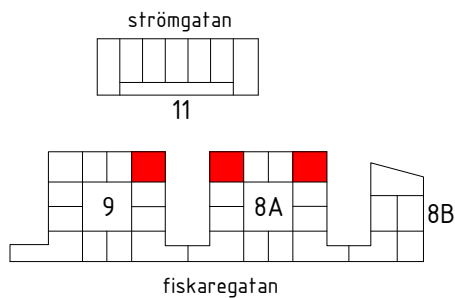

# Kv. Gesällen, Kalmar

Januari 2017

9	8A	8B	11
3	3	-	-
-	3s	-	-

s - spegelvänd plan

Antal:

9

Innergård

3 RoK - typ 3

Area: 77 m<sup>2</sup>

HSB - där möjligheterna bor

1:100 (A4) 0 1 2 5 10