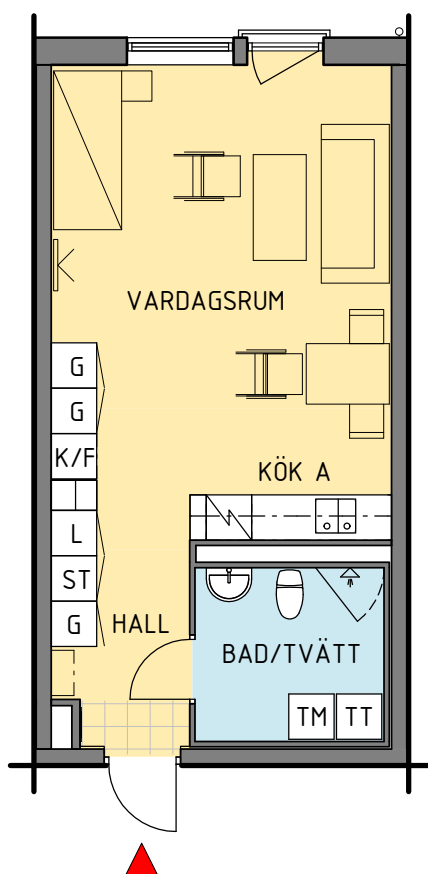

Kv. Gesällen, Kalmar

Januari 2017

9	8A	8B	11
2	5	-	-
2S	5S	-	-

s - spegelvänd plan

Antal:

14

Innergård/Fiskaregatan

1 RoK - typ 2

Area: 40 m²

HSB - där möjligheterna bor