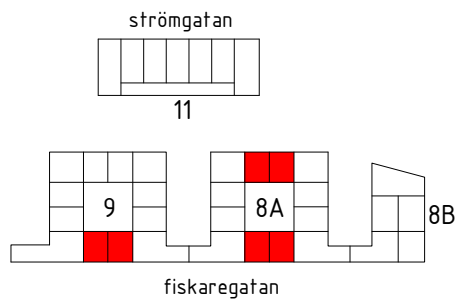

Kv. Gesällen, Kalmar

Januari 2017

9	8A	8B	11
2	5	-	-
2S	5S	-	-

s - spegelvänd plan

Antal:

14

Innergård/Fiskaregatan

1 RoK - typ 2

Area: 40 m²

HSB - där möjligheterna bor