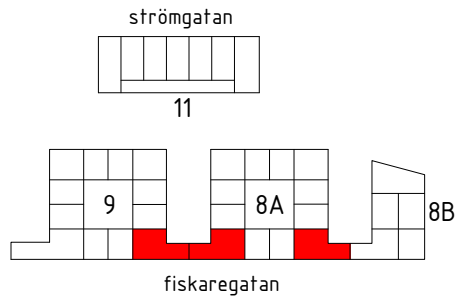

Kv. Gesällen, Kalmar

Januari 2017

9	8A	8B	11
1	1	-	-
-	1s	-	-
s - spegelvänd plan			Antal: 3

3 RoK - typ 1, Alt A (9)

Area: 85 m²

HSB - där möjligheterna bor

1:100 (A4) 0 1 2 5 10