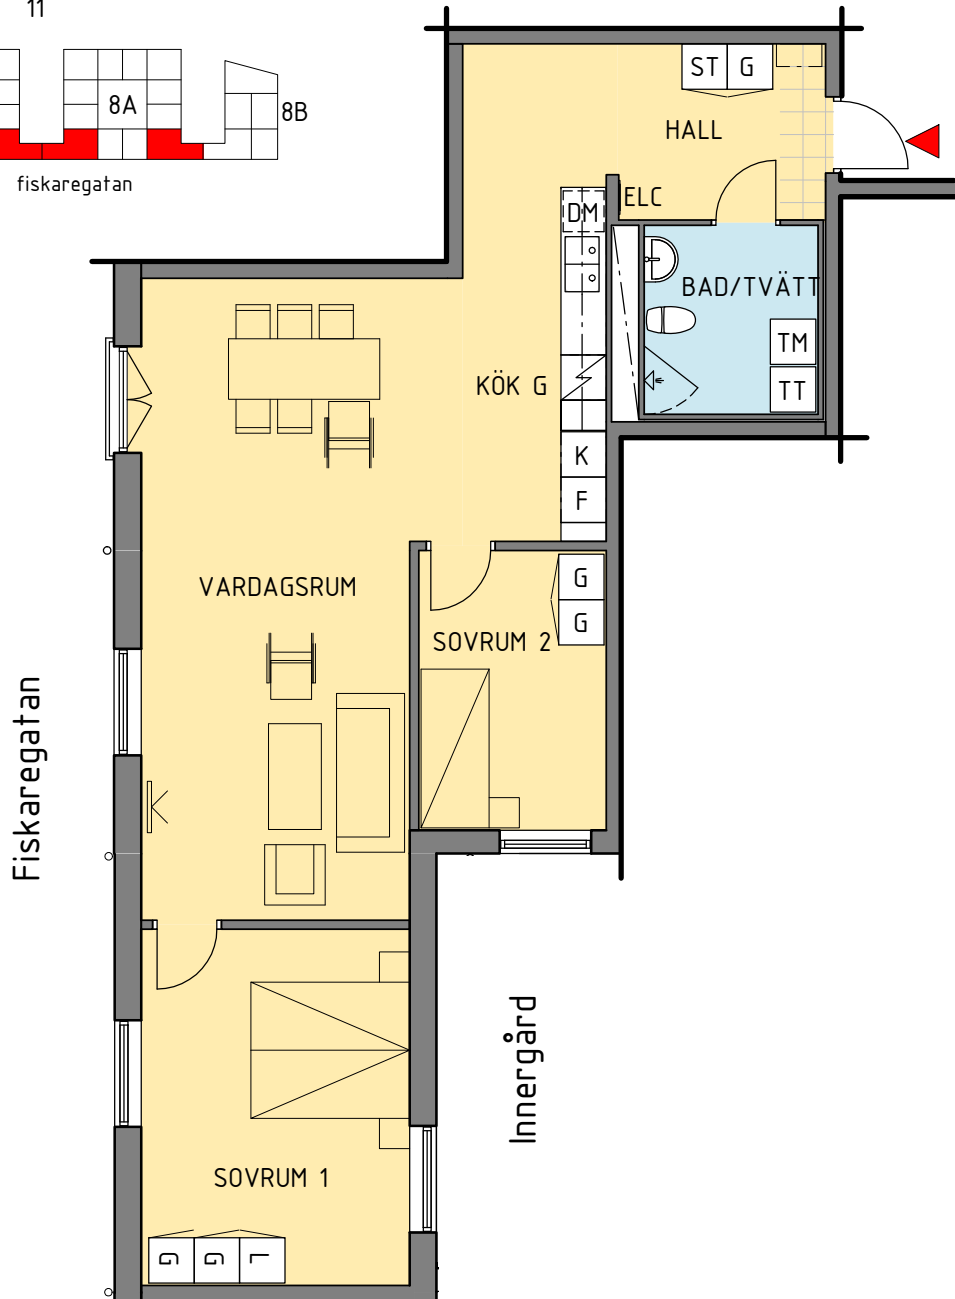

Kv. Gesällen, Kalmar

Januari 2017

9	8A	8B	11
1	1	-	-
-	1s	-	-
s - spegelvänd plan			Antal: 3

3 RoK - typ 1, Alt A (9)

Area: 85 m²

HSB - där möjligheterna bor

1:100 (A4) 0 1 2 5 10