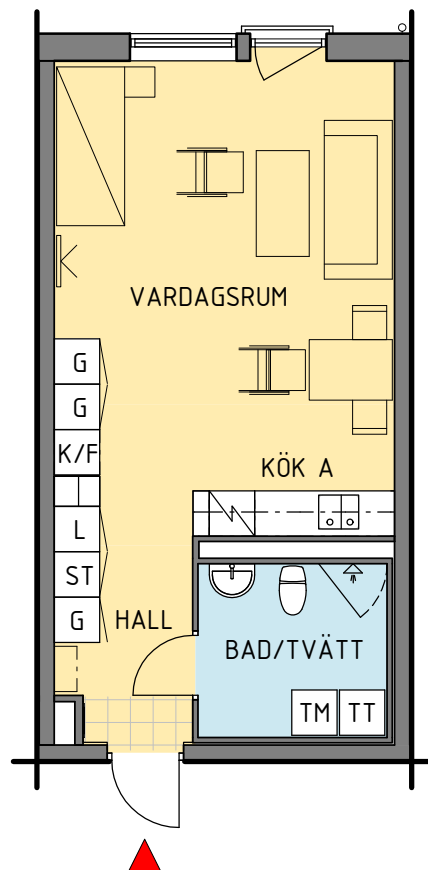

Kv. Gesällen, Kalmar

Januari 2017

9	8A	8B	11
2	5	-	-
2S	5S	-	-

s - spegelvänd plan

Antal: **14**

Innergård/Fiskaregatan

1 RoK - typ 2

Area: 40 m²

HSB - där möjligheterna bor

1:100 (A4) 0 1 2 5 10