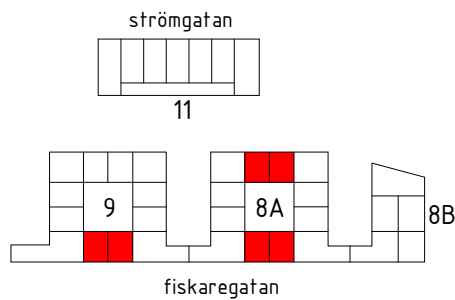

Kv. Gesällen, Kalmar

Januari 2017

9	8A	8B	11
2	5	-	-
2S	5S	-	-

s - spegelvänd plan

Antal: **14**

Innergård/Fiskaregatan

1 RoK - typ 2

Area: 40 m²

HSB - där möjligheterna bor

1:100 (A4) 0 1 2 5 10