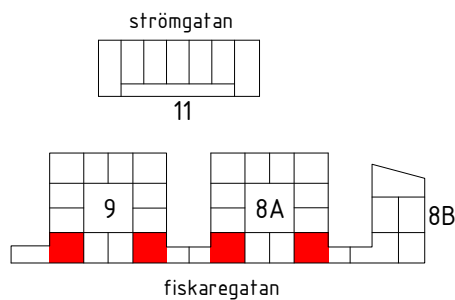

Kv. Gesällen, Kalmar

Januari 2017

9	8A	8B	11
2	2	-	-
2S	2S	-	-

s - spegelvänd plan

Antal:

8

Fiskaregatan

3 RoK - typ 6

Area: 77 m²

HSB - där möjligheterna bor

1:100 (A4) 0 1 2 5 10