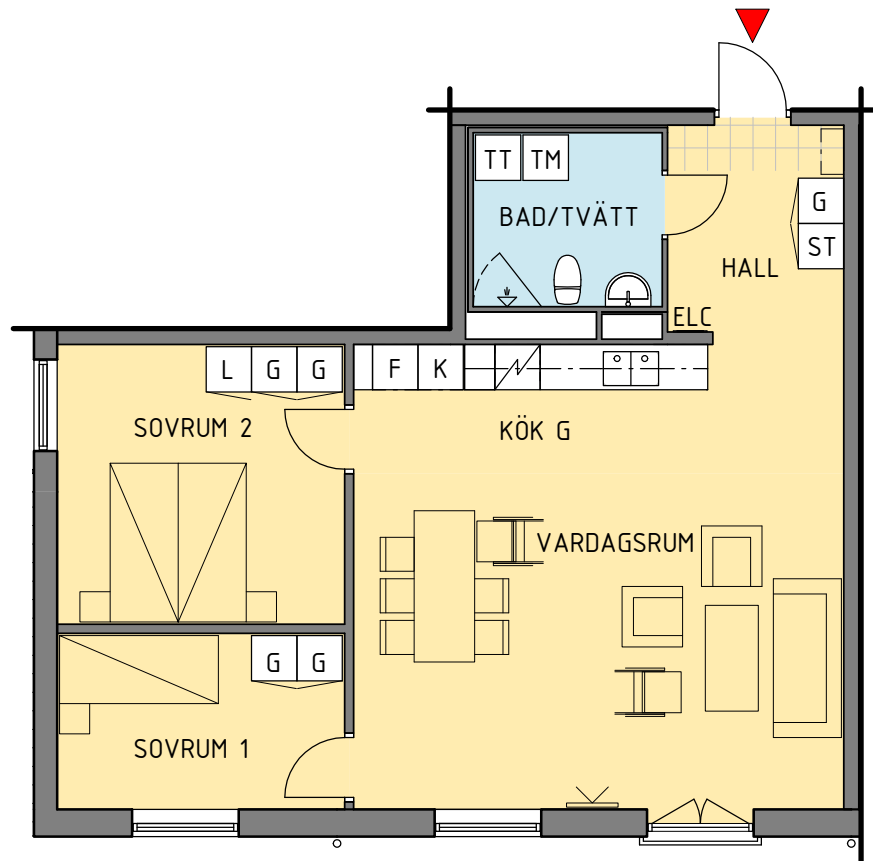

Kv. Gesällen, Kalmar

Januari 2017

9	8A	8B	11
2	2	-	-
2S	2S	-	-

s - spegelvänd plan

Antal:

8

Fiskaregatan

3 RoK - typ 6

Area: 77 m²

HSB - där möjligheterna bor

1:100 (A4) 0 1 2 5 10