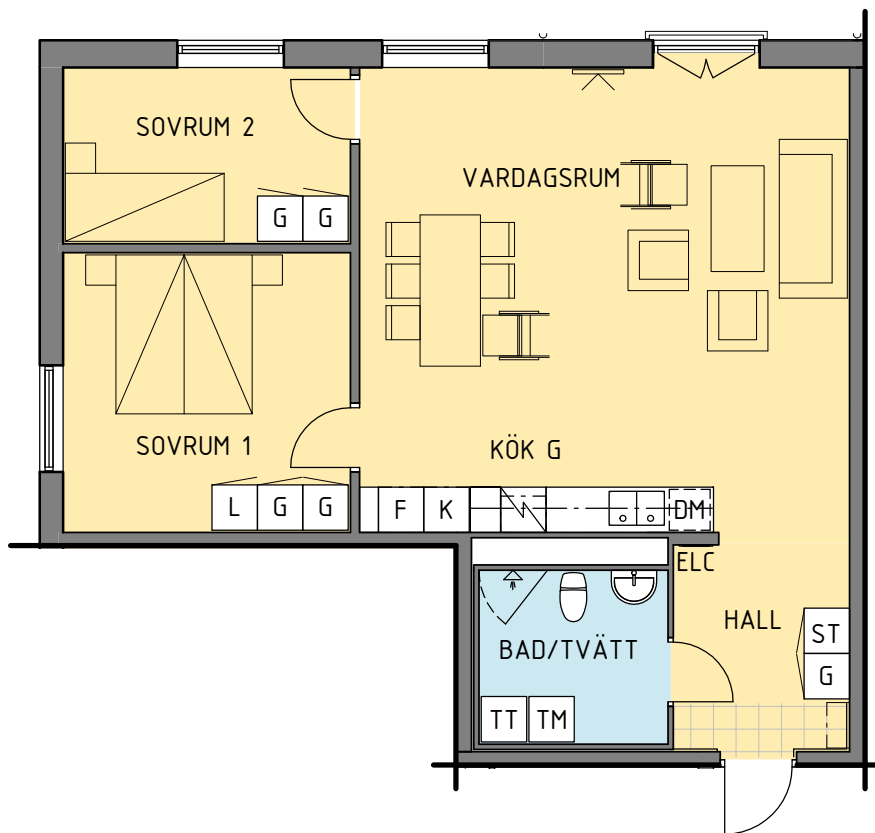

Kv. Gesällen, Kalmar

Januari 2017

9	8A	8B	11
3	3	-	-
-	3s	-	-

s - spegelvänd plan

Antal:

9

Innergård

3 RoK - typ 3

Area: 77 m²

HSB - där möjligheterna bor

1:100 (A4) 0 1 2 5 10