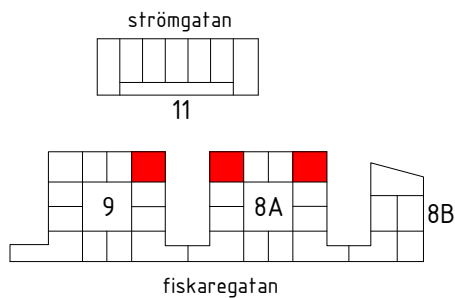

Kv. Gesällen, Kalmar

Januari 2017

9	8A	8B	11
3	3	-	-
-	3s	-	-

s - spegelvänd plan

Antal:

9

Innergård

3 RoK - typ 3

Area: 77 m²

HSB - där möjligheterna bor

1:100 (A4) 0 1 2 5 10