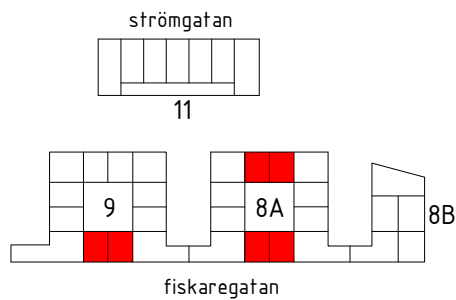

# Kv. Gesällen, Kalmar

Januari 2017

9	8A	8B	11
2	5	-	-
2S	5S	-	-

s - spegelvänd plan

Antal:

14

Innergård/Fiskaregatan

1 RoK - typ 2

Area: 40 m<sup>2</sup>

HSB - där möjligheterna bor

1:100

(A4)

0

1

2

5