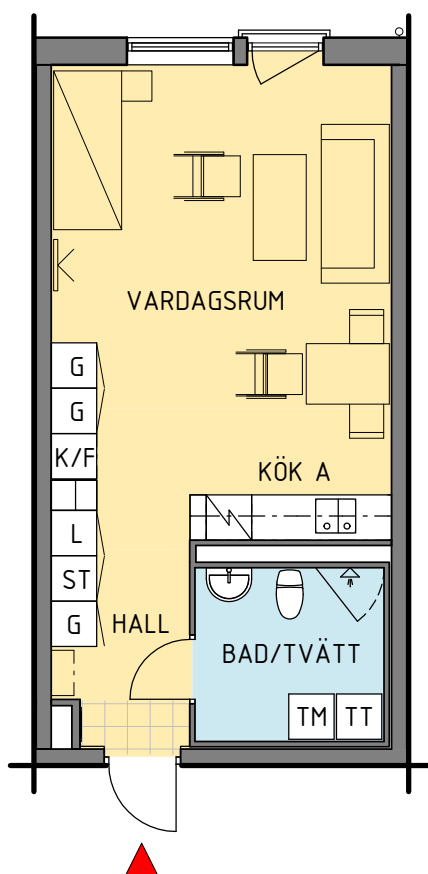

# Kv. Gesällen, Kalmar

Januari 2017

9	8A	8B	11
2	5	-	-
2S	5S	-	-

s - spegelvänd plan

Antal:

14

Innergård/Fiskaregatan

1 RoK - typ 2

Area: 40 m<sup>2</sup>

HSB - där möjligheterna bor

1:100

(A4)

0

1

2

5