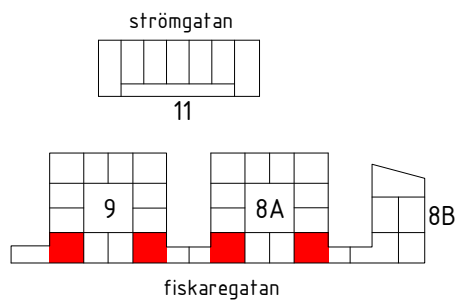

Kv. Gesällen, Kalmar

Januari 2017

9	8A	8B	11
2	2	-	-
2S	2S	-	-

s - spegelvänd plan

Antal:

8

Fiskaregatan

3 RoK - typ 6

Area: 77 m²

HSB - där möjligheterna bor

1:100 (A4) 0 1 2 5 10