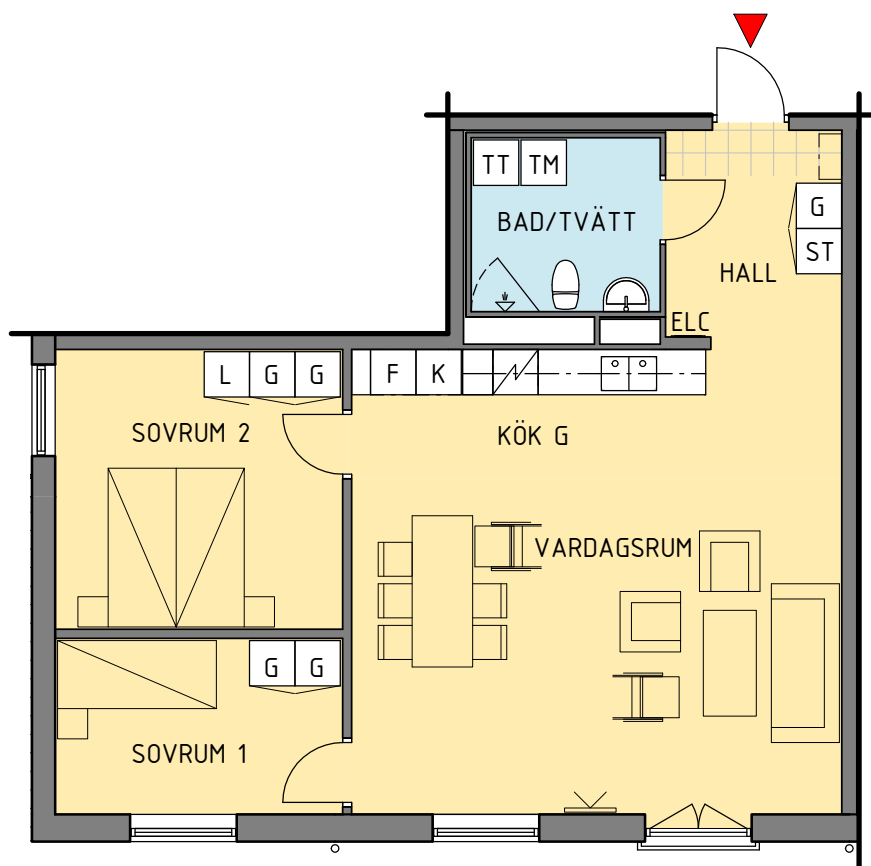

Kv. Gesällen, Kalmar

Januari 2017

9	8A	8B	11
2	2	-	-
2S	2S	-	-

s - spegelvänd plan

Antal:

8

Fiskaregatan

3 RoK - typ 6

Area: 77 m²

HSB - där möjligheterna bor

1:100 (A4) 0 1 2 5 10