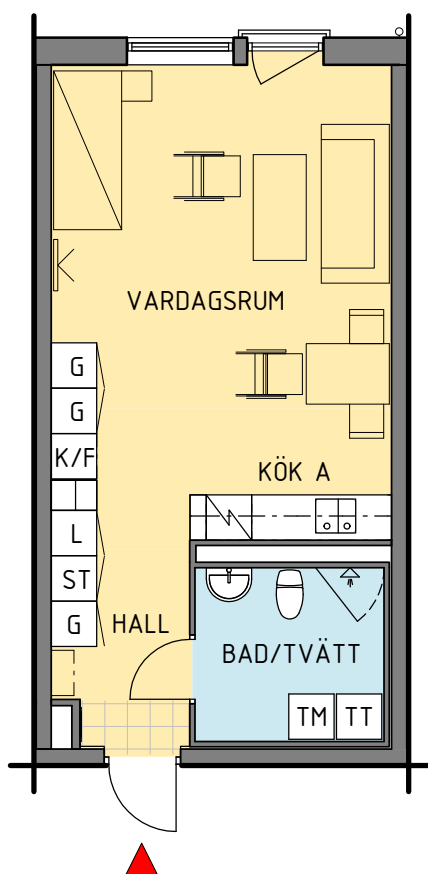

Kv. Gesällen, Kalmar

Januari 2017

9	8A	8B	11
2	5	-	-
2S	5S	-	-

s - spegelvänd plan

Antal:

14

Innergård/Fiskaregatan

1 RoK - typ 2

Area: 40 m²

HSB - där möjligheterna bor

1:100 (A4) 0 1 2 5 10