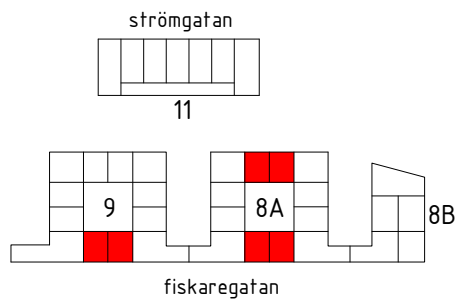

Kv. Gesällen, Kalmar

Januari 2017

9	8A	8B	11
2	5	-	-
2S	5S	-	-

s - spegelvänd plan

Antal:

14

Innergård/Fiskaregatan

1 RoK - typ 2

Area: 40 m²

HSB - där möjligheterna bor

1:100 (A4) 0 1 2 5 10