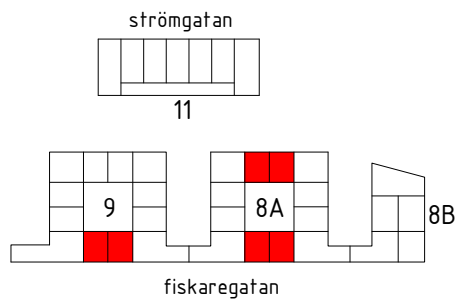

Kv. Gesällen, Kalmar

Januari 2017

9	8A	8B	11
2	5	-	-
2S	5S	-	-

s - spegelvänd plan

Antal:

14

Innergård/Fiskaregatan

1 RoK - typ 2

Area: 40 m²

HSB - där möjligheterna bor

1:100

(A4)

0

1

2

5