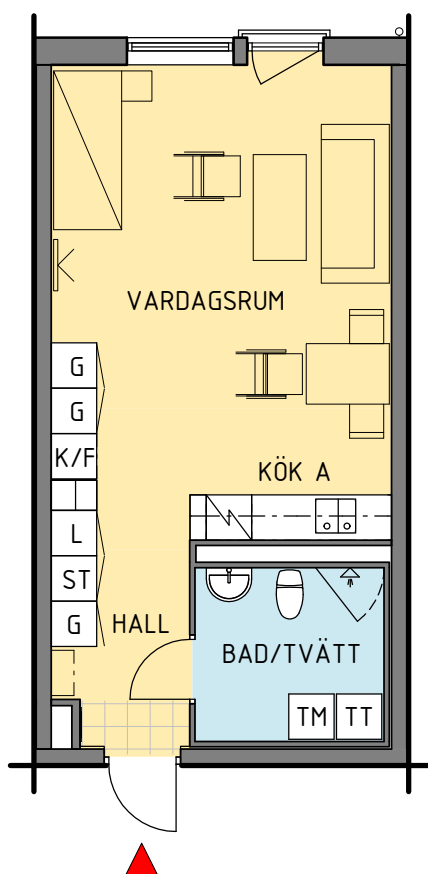

Kv. Gesällen, Kalmar

Januari 2017

9	8A	8B	11
2	5	-	-
2S	5S	-	-

s - spegelvänd plan

Antal:

14

Innergård/Fiskaregatan

1 RoK - typ 2

Area: 40 m²

HSB - där möjligheterna bor

1:100

(A4)

0

1

2

5