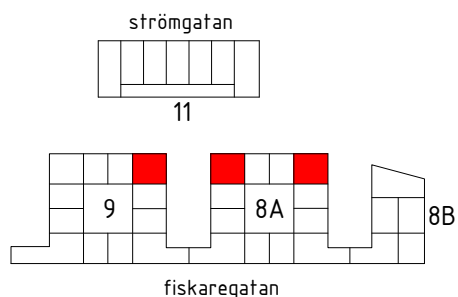

# Kv. Gesällen, Kalmar

Januari 2017

9	8A	8B	11
3	3	-	-
-	3s	-	-

s - spegelvänd plan

Antal:

9

Innergård

3 RoK - typ 3

Area: 77 m<sup>2</sup>

HSB - där möjligheterna bor

1:100 (A4) 0 1 2 5 10