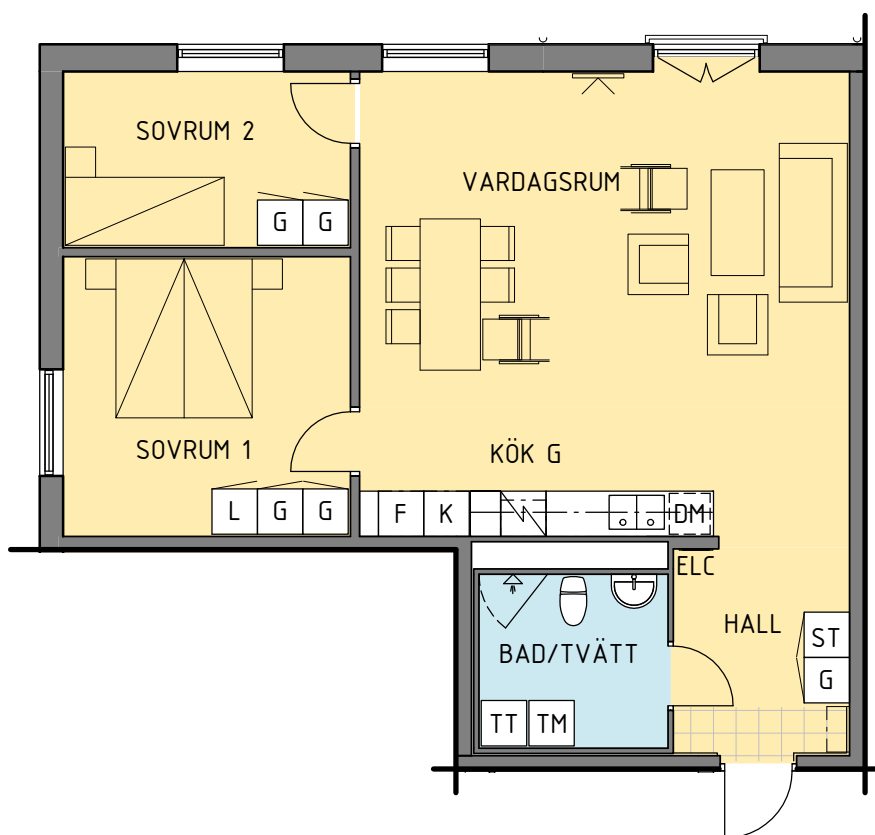

# Kv. Gesällen, Kalmar

Januari 2017

9	8A	8B	11
3	3	-	-
-	3s	-	-

s - spegelvänd plan

Antal:

9

Innergård

3 RoK - typ 3

Area: 77 m<sup>2</sup>

HSB - där möjligheterna bor

1:100 (A4) 0 1 2 5 10