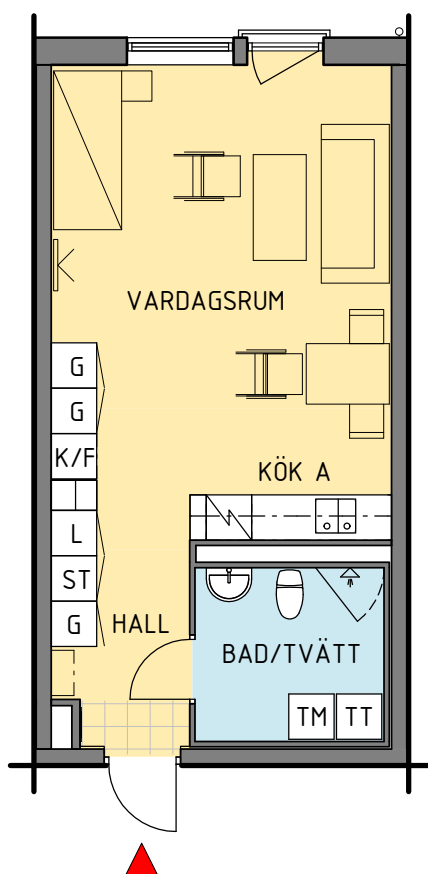

# Kv. Gesällen, Kalmar

Januari 2017

9	8A	8B	11
2	5	-	-
2S	5S	-	-

s - spegelvänd plan

Antal:

14

Innergård/Fiskaregatan

1 RoK - typ 2

Area: 40 m<sup>2</sup>

HSB - där möjligheterna bor

1:100 (A4) 0 1 2 5 10