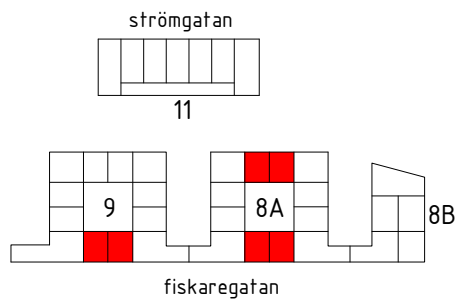

# Kv. Gesällen, Kalmar

Januari 2017

9	8A	8B	11
2	5	-	-
2S	5S	-	-

s - spegelvänd plan

Antal:

14

Innergård/Fiskaregatan

1 RoK - typ 2

Area: 40 m<sup>2</sup>

HSB - där möjligheterna bor

1:100 (A4) 0 1 2 5 10