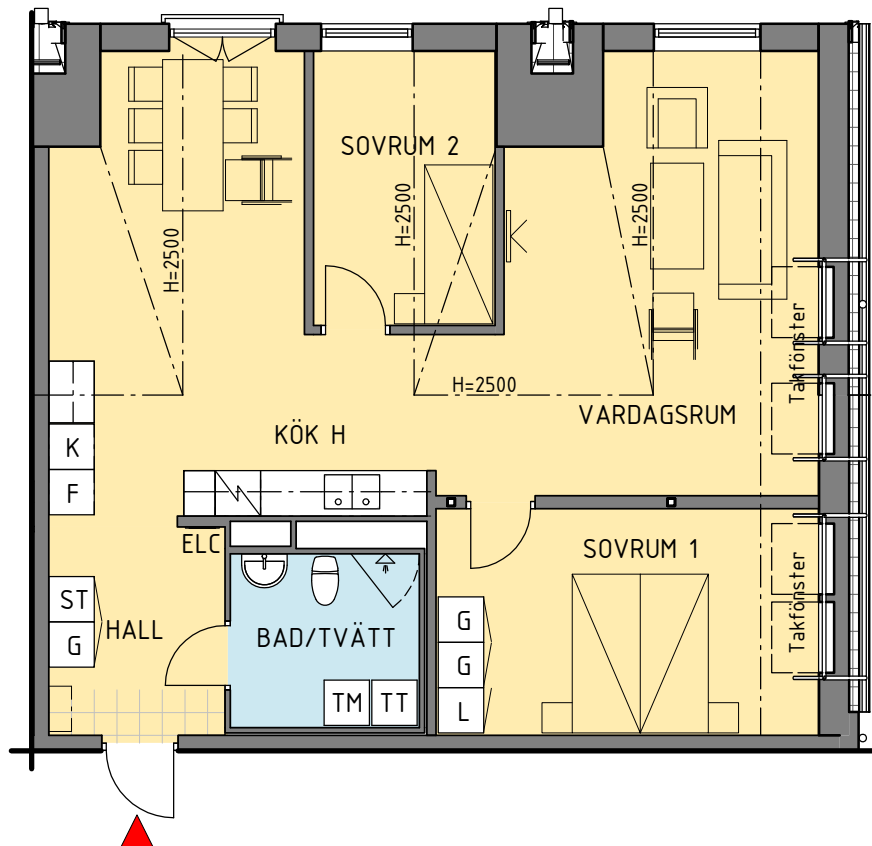

Kv. Gesällen, Kalmar

Januari 2017

9	8A	8B	11
-	1	-	-
-	-	-	-

Antal: **1**

Innergård

3 RoK - typ 8

Area: 86 m²

HSB - där möjligheterna bor

1:100 (A4) 0 1 2 5 10