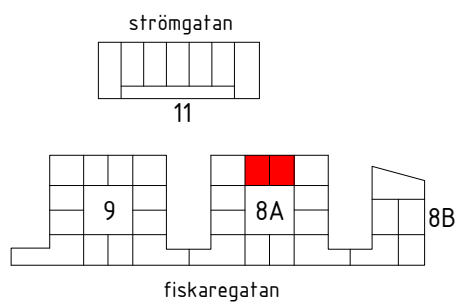

# Kv. Gesällen, Kalmar

Januari 2017

9	8A	8B	11
-	1	-	-
-	1S	-	-

s - spegelvänd plan

Antal:

2

## 1 RoK - typ 4

Area: 37 m<sup>2</sup>

HSB - där möjligheterna bor

1:100 (A4) 0 1 2 5 10