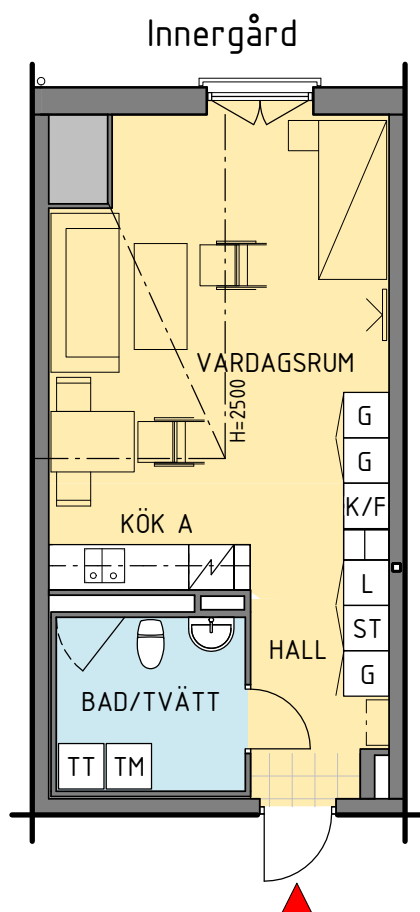

# Kv. Gesällen, Kalmar

Januari 2017

9	8A	8B	11
-	1	-	-
-	1S	-	-

s - spegelvänd plan

Antal:

2

## 1 RoK - typ 4

Area: 37 m<sup>2</sup>

HSB - där möjligheterna bor

1:100 (A4) 0 1 2 5 10