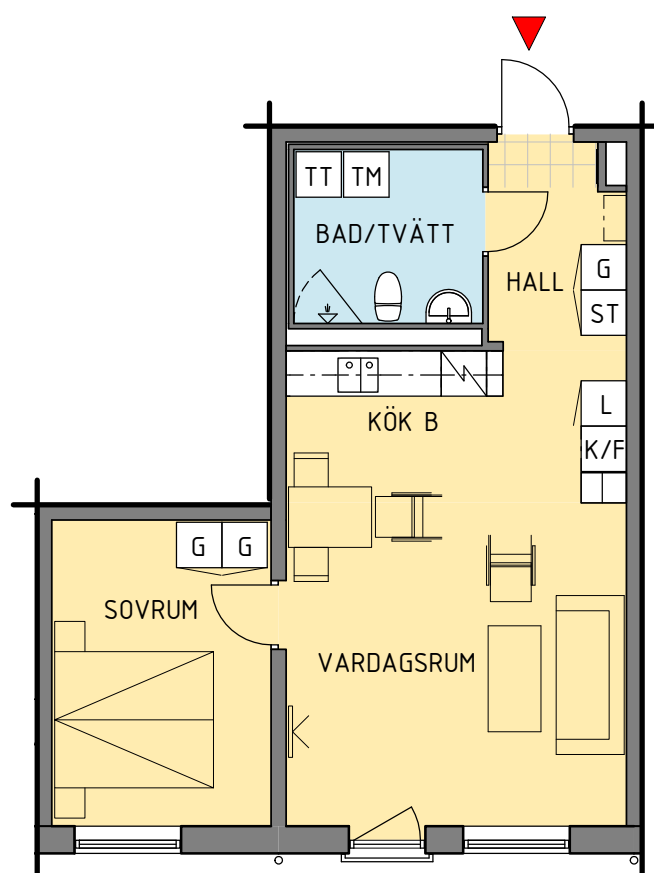

# Kv. Gesällen, Kalmar

Januari 2017

9	8A	8B	11
1	1	-	-
1s	1s	-	-

s - spegelvänd plan

Antal:

4

Fiskaregatan

2 RoK - typ 1

Area: 52 m<sup>2</sup>

HSB - där möjligheterna bor

1:100

(A4)

0

1

2

5