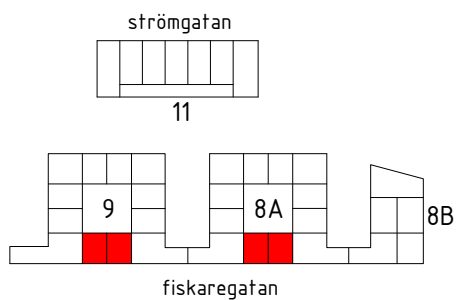

# Kv. Gesällen, Kalmar

Januari 2017

9	8A	8B	11
1	1	-	-
1s	1s	-	-

s - spegelvänd plan

Antal:

4

Fiskaregatan

2 RoK - typ 1

Area: 52 m<sup>2</sup>

HSB - där möjligheterna bor

1:100

(A4)

0

1

2

5