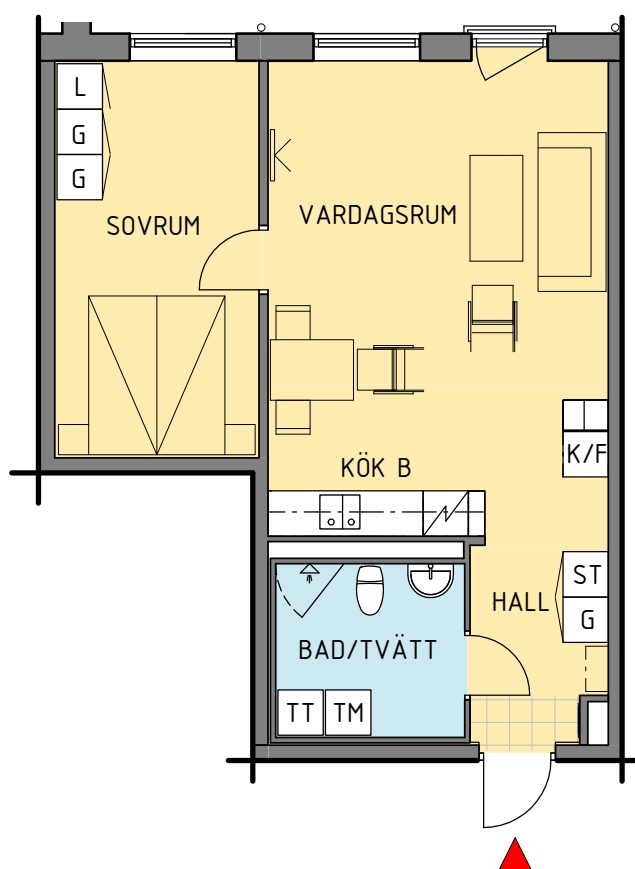

Kv. Gesällen, Kalmar

Januari 2017

9	8A	8B	11
-	-	-	-
3S	-	-	-

s - spegelvänt kök B

Antal:

3

Innergård

2 RoK - typ 6, Alt B

Area: 55 m²

HSB - där möjligheterna bor