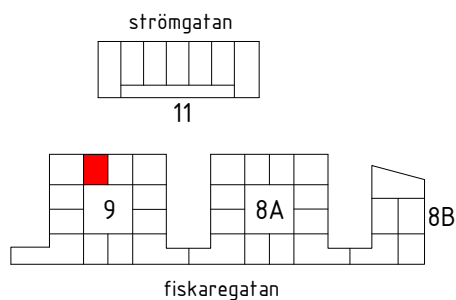

Kv. Gesällen, Kalmar

Januari 2017

9	8A	8B	11
-	-	-	-
3S	-	-	-

s - spegelvänt kök B

Antal:

3

Innergård

2 RoK - typ 6, Alt B

Area: 55 m²

HSB - där möjligheterna bor