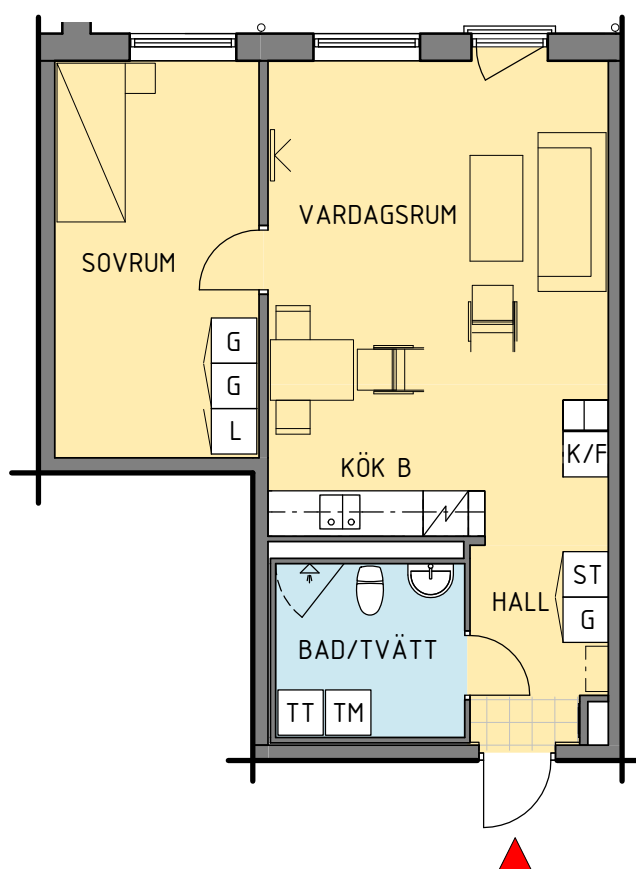

Kv. Gesällen, Kalmar

Januari 2017

9	8A	8B	11
-	-	-	-
3S	-	-	-

s - spegelvänt kök B

Antal:

3

Innergård

2 RoK - typ 6, Alt A

Area: 55 m²

HSB - där möjligheterna bor