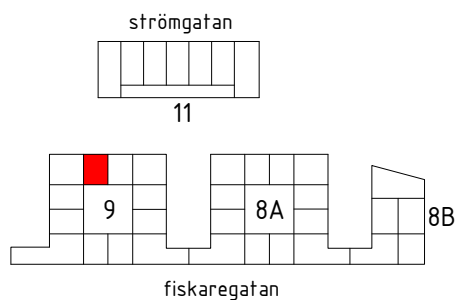

Kv. Gesällen, Kalmar

Januari 2017

9	8A	8B	11
-	-	-	-
3S	-	-	-

s - spegelvänt kök B

Antal:

3

Innergård

2 RoK - typ 6, Alt A

Area: 55 m²

HSB - där möjligheterna bor