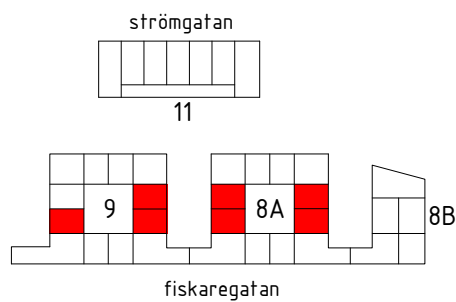

Kv. Gesällen, Kalmar

Januari 2017

9	8A	8B	11
6	6	-	-
3s	6s	-	-
s - spegelvänd plan			Antal: 21

Innergård

2 RoK - typ 2

Area: 55 m²

HSB - där möjligheterna bor

1:100 (A4) 0 1 2 5 10