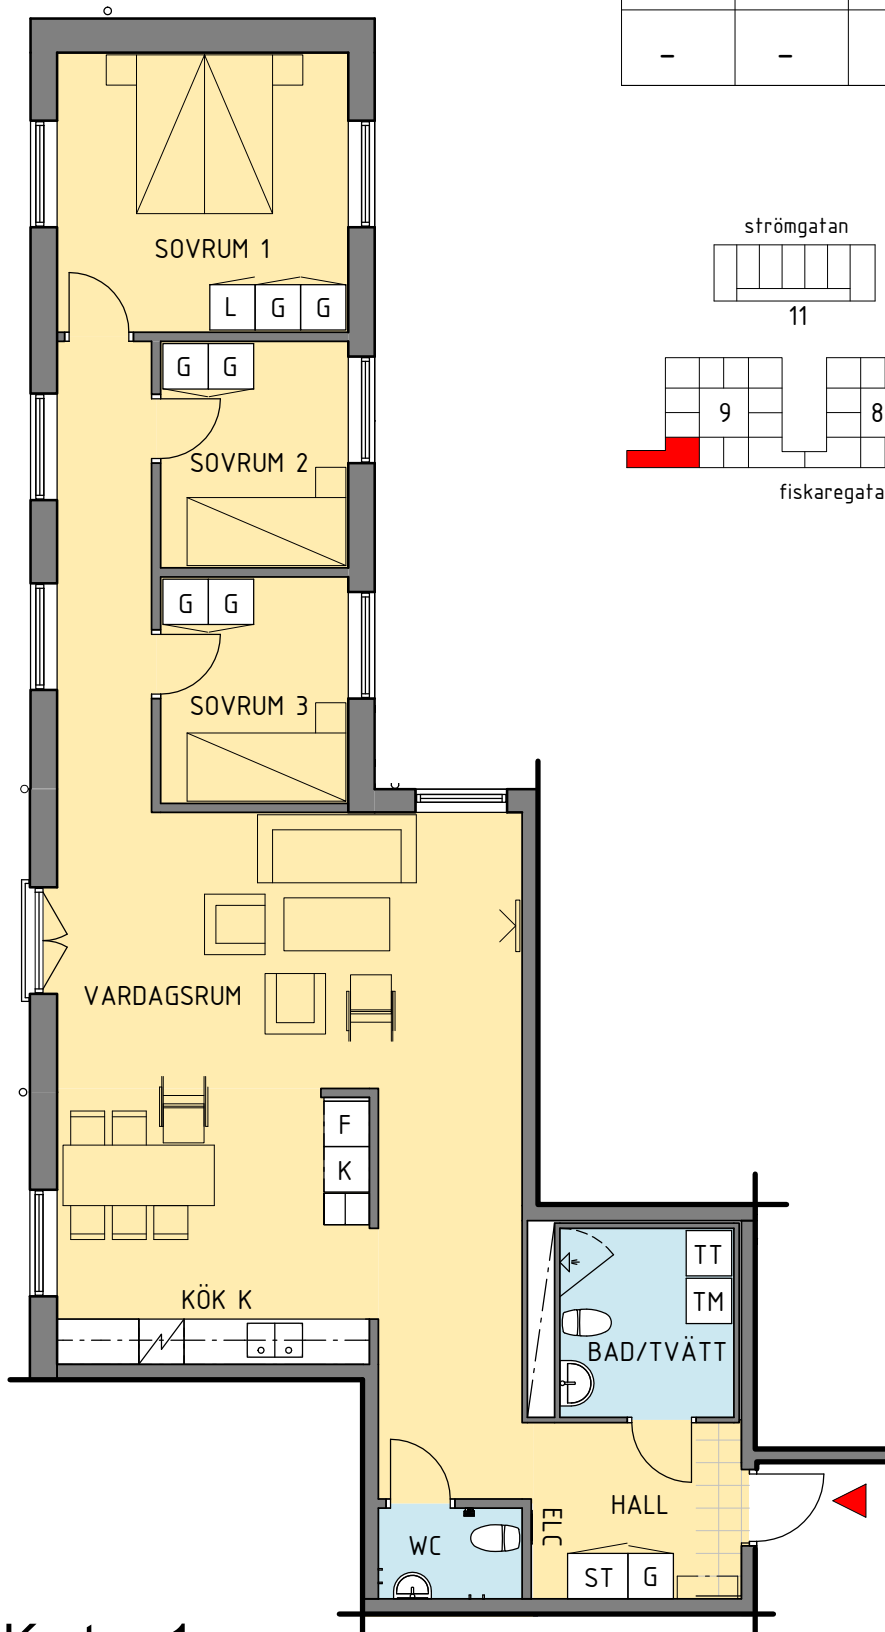

Kv. Gesällen, Kalmar

Januari 2017

9	8A	8B	11
1	-	-	-
-	-	-	-

Antal: **1**

Fiskaregatan

4 RoK - typ 1
Area: 103 m²

HSB - där möjligheterna bor