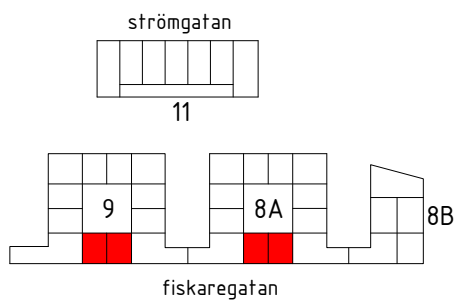

Kv. Gesällen, Kalmar

Januari 2017

9	8A	8B	11
1	1	-	-
1s	1s	-	-

s - spegelvänd plan

Antal:

4

Fiskaregatan

2 RoK - typ 1

Area: 52 m²

HSB - där möjligheterna bor

1:100

(A4)

0

1

2

5