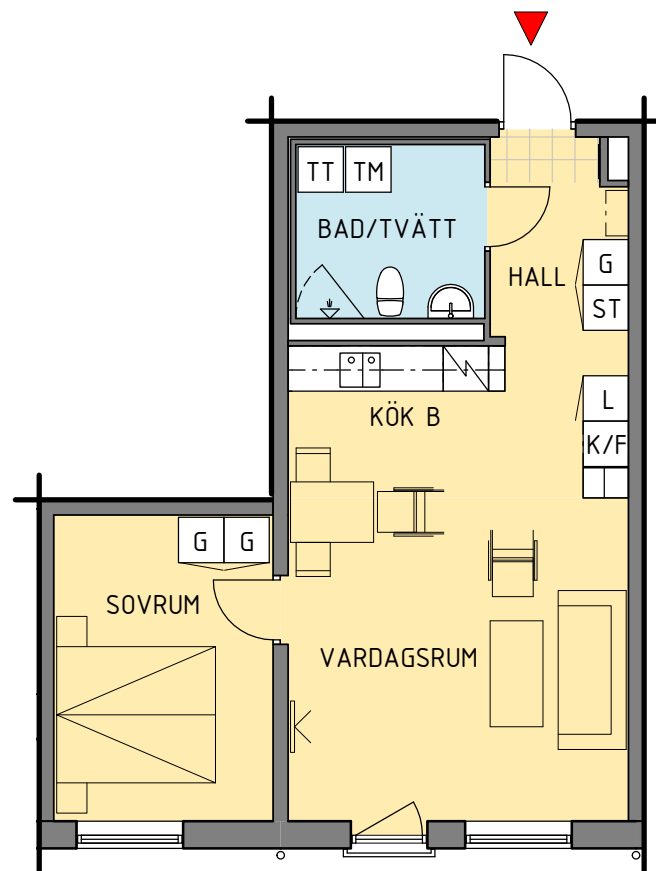

Kv. Gesällen, Kalmar

Januari 2017

9	8A	8B	11
1	1	-	-
1s	1s	-	-

s - spegelvänd plan

Antal:

4

Fiskaregatan

2 RoK - typ 1

Area: 52 m²

HSB - där möjligheterna bor

1:100

(A4)

0

1

2

5