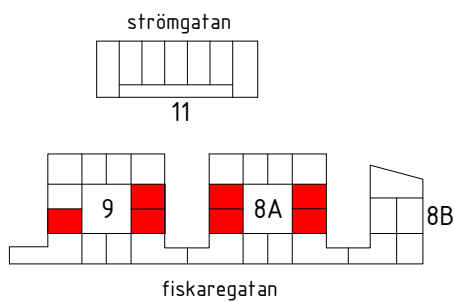

Kv. Gesällen, Kalmar

Januari 2017

9	8A	8B	11
6	6	-	-
3s	6s	-	-
s - spegelvänd plan			Antal: 21

Innergård

2 RoK - typ 2

Area: 55 m²

HSB - där möjligheterna bor

1:100 (A4) 0 1 2 5 10