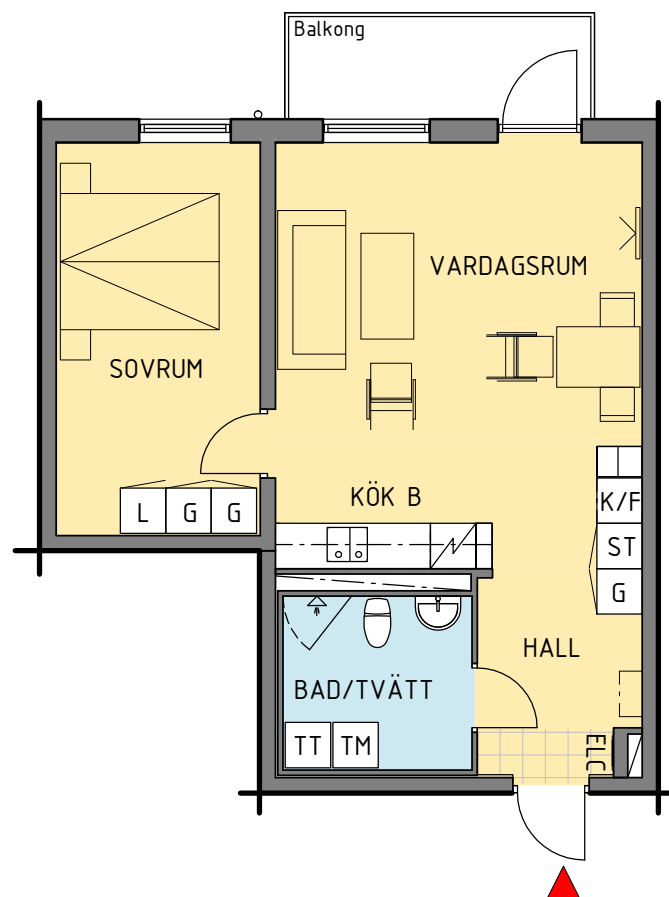

Kv. Gesällen, Kalmar

Januari 2017

9	8A	8B	11
6	6	-	-
3s	6s	-	-
s - spegelvänd plan			Antal: 21

Innergård

2 RoK - typ 2

Area: 55 m²

HSB - där möjligheterna bor

1:100 (A4) 0 1 2 5 10