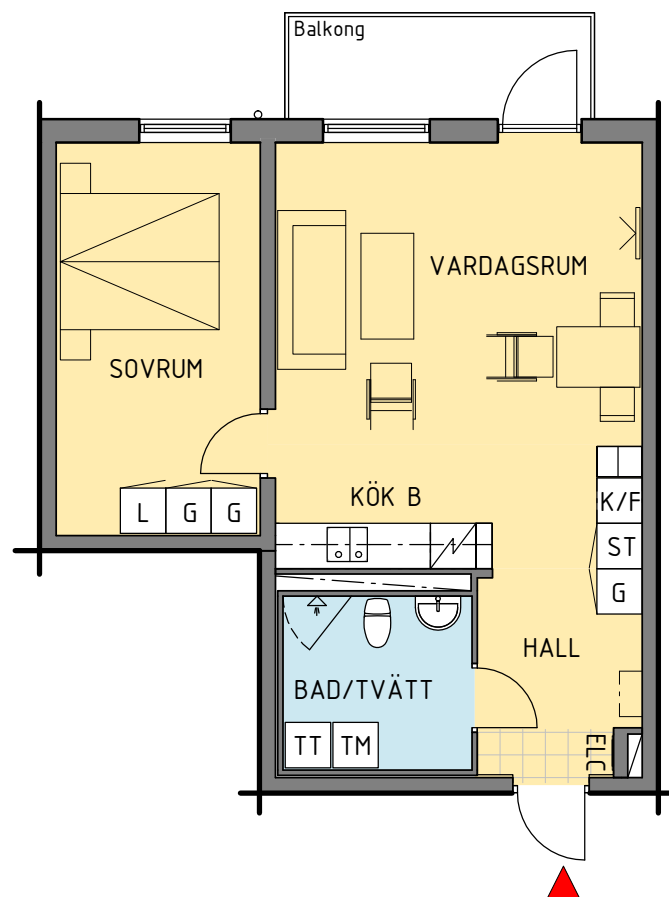

# Kv. Gesällen, Kalmar

Januari 2017

9	8A	8B	11
6	6	-	-
3s	6s	-	-
s - spegelvänd plan			Antal: 21

Innergård

2 RoK - typ 2

Area: 55 m<sup>2</sup>

HSB - där möjligheterna bor

1:100 (A4) 0 1 2 5 10