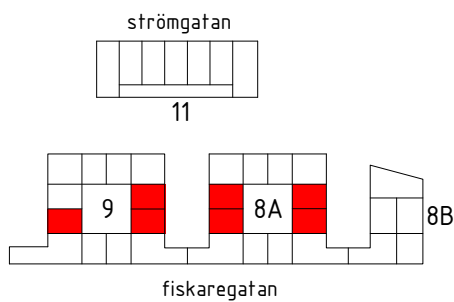

# Kv. Gesällen, Kalmar

Januari 2017

9	8A	8B	11
6	6	-	-
3s	6s	-	-
s - spegelvänd plan			Antal: 21

Innergård

2 RoK - typ 2

Area: 55 m<sup>2</sup>

HSB - där möjligheterna bor

1:100 (A4) 0 1 2 5 10