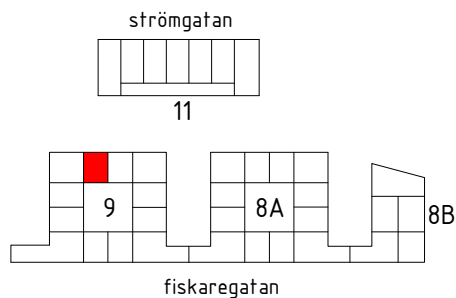

Kv. Gesällen, Kalmar

Januari 2017

9	8A	8B	11
-	-	-	-
3S	-	-	-

s - spegelvänt kök B

Antal:

3

Innergård

2 RoK - typ 6, Alt B

Area: 55 m²

HSB - där möjligheterna bor

1:100 (A4) 0 1 2 5 10