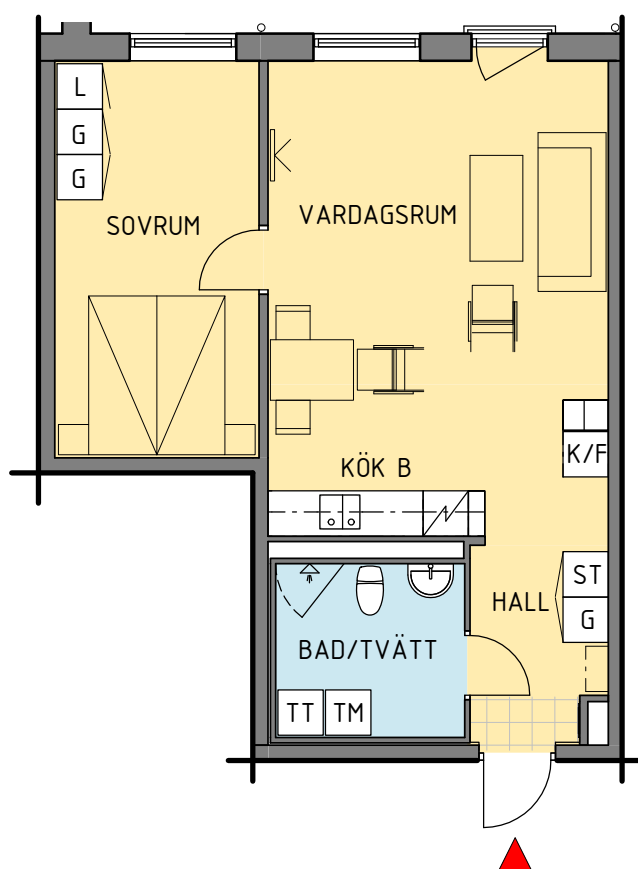

Kv. Gesällen, Kalmar

Januari 2017

9	8A	8B	11
-	-	-	-
3S	-	-	-

s - spegelvänt kök B

Antal:

3

Innergård

2 RoK - typ 6, Alt B

Area: 55 m²

HSB - där möjligheterna bor

1:100 (A4) 0 1 2 5 10