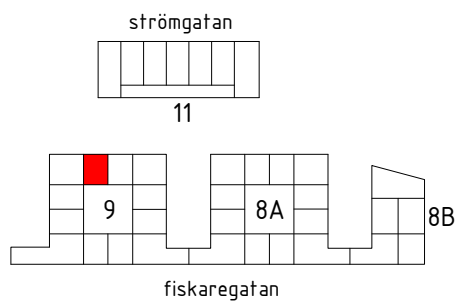

Kv. Gesällen, Kalmar

Januari 2017

9	8A	8B	11
-	-	-	-
3S	-	-	-

s - spegelvänt kök B

Antal:

3

Innergård

2 RoK - typ 6, Alt A

Area: 55 m²

HSB - där möjligheterna bor

1:100 (A4) 0 1 2 5 10