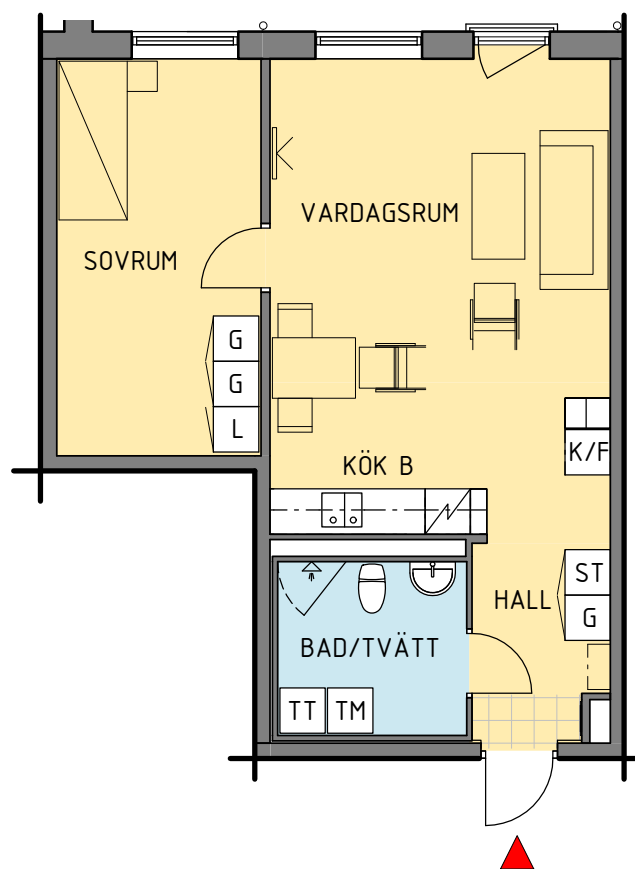

Kv. Gesällen, Kalmar

Januari 2017

9	8A	8B	11
-	-	-	-
3S	-	-	-

s - spegelvänt kök B

Antal:

3

Innergård

2 RoK - typ 6, Alt A

Area: 55 m²

HSB - där möjligheterna bor

1:100 (A4) 0 1 2 5 10