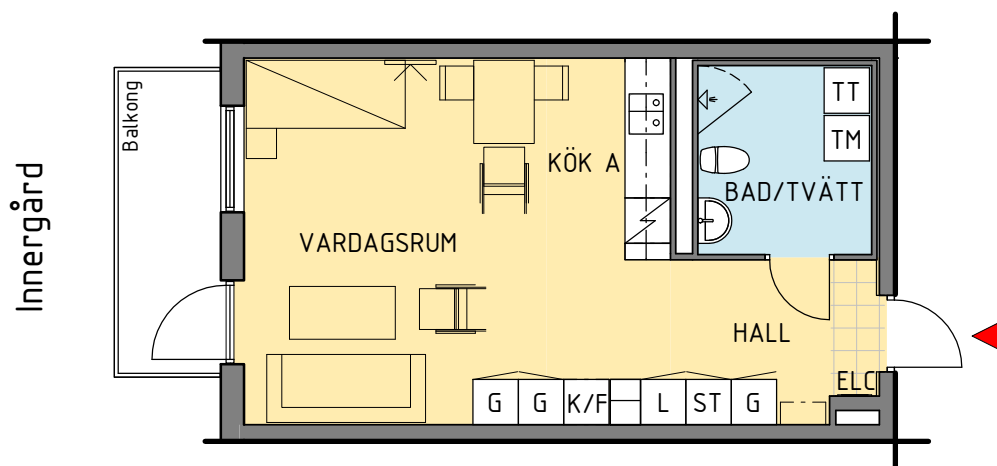

# Kv. Gesällen, Kalmar

Januari 2017

9	8A	8B	11
3	-	-	-
-	-	-	-

Antal:

3

1 RoK - typ 1

Area: 40 m<sup>2</sup>

HSB - där möjligheterna bor

1:100 (A4 ) 0 1 2 5 10