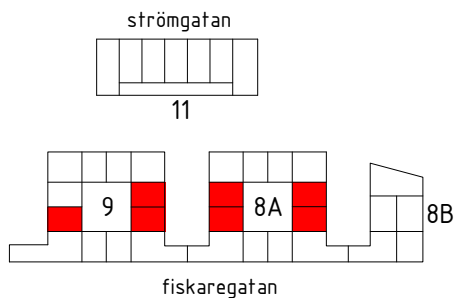

Kv. Gesällen, Kalmar

Januari 2017

9	8A	8B	11
6	6	-	-
3s	6s	-	-

s - spegelvänd plan

Antal:

21

Innergård

2 RoK - typ 2

Area: 55 m²

HSB - där möjligheterna bor

1:100 (A4) 0 1 2 5 10