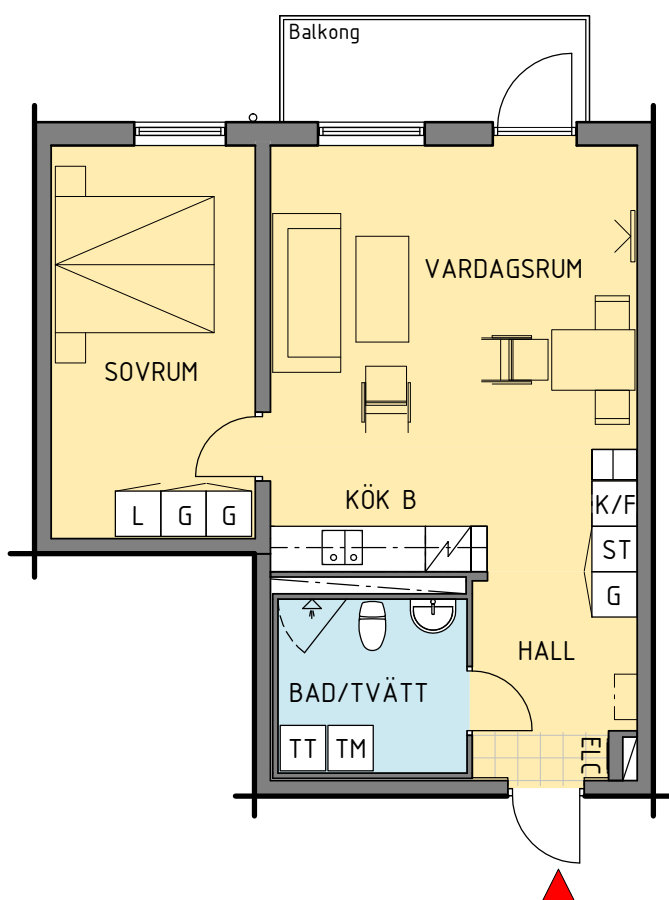

Kv. Gesällen, Kalmar

Januari 2017

9	8A	8B	11
6	6	-	-
3s	6s	-	-

s - spegelvänd plan

Antal:

21

Innergård

2 RoK - typ 2

Area: 55 m²

HSB - där möjligheterna bor

1:100 (A4) 0 1 2 5 10