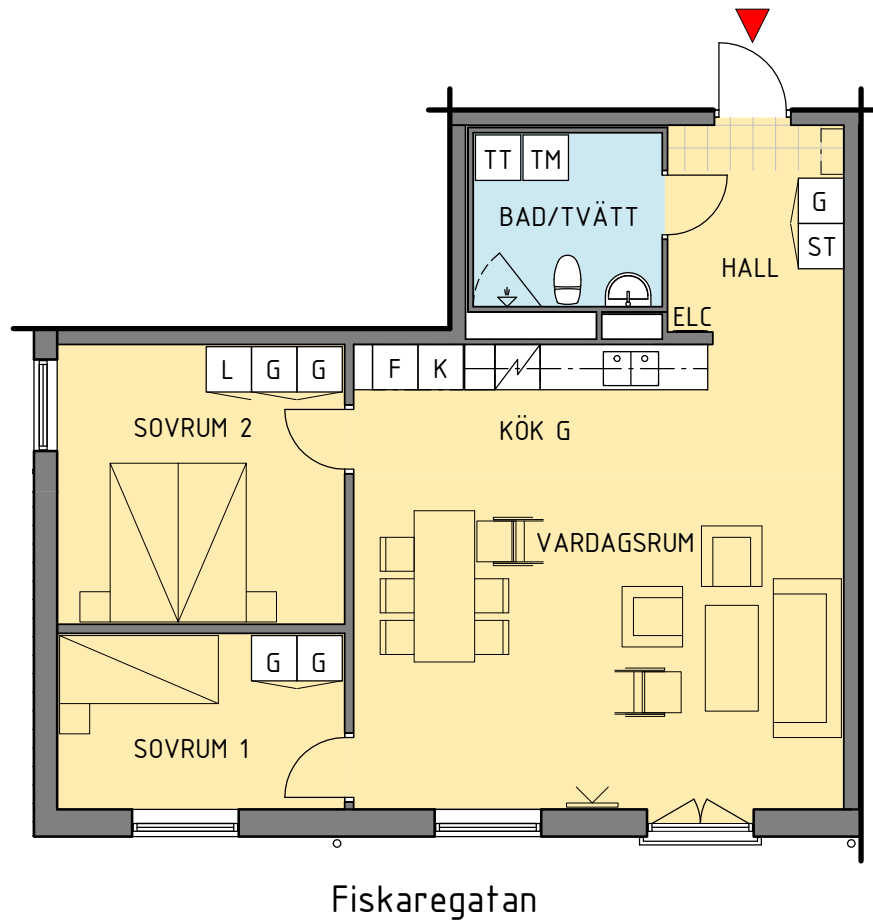

# Kv. Gesällen, Kalmar

Januari 2017

9	8A	8B	11
2	2	-	-
2S	2S	-	-

s - spegelvänd plan

Antal:

8

## 3 RoK - typ 6

Area: 77 m<sup>2</sup>

HSB - där möjligheterna bor

1:100 (A4) 0 1 2 5 10