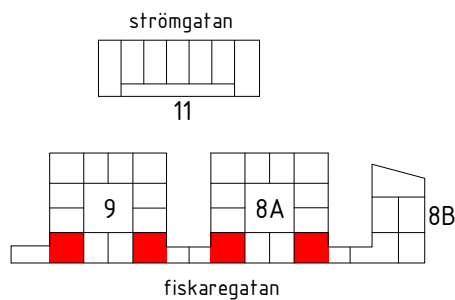

# Kv. Gesällen, Kalmar

Januari 2017

9	8A	8B	11
2	2	-	-
2S	2S	-	-

s - spegelvänd plan

Antal:

8

## 3 RoK - typ 6

Area: 77 m<sup>2</sup>

HSB - där möjligheterna bor

1:100 (A4) 0 1 2 5 10