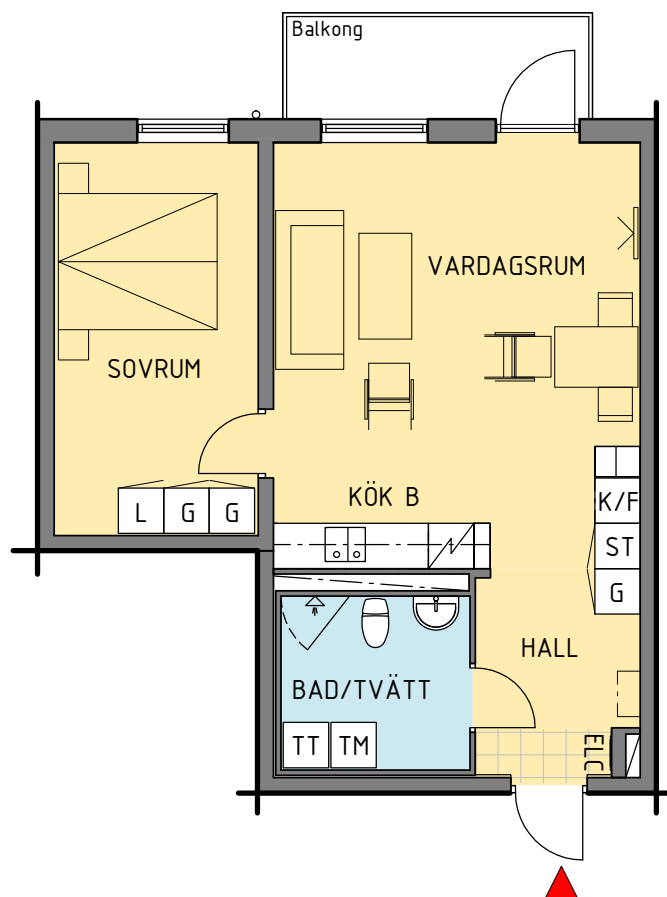

Kv. Gesällen, Kalmar

Januari 2017

9	8A	8B	11
6	6	-	-
3s	6s	-	-
s - spegelvänd plan			Antal: 21

Innergård

2 RoK - typ 2

Area: 55 m²

HSB - där möjligheterna bor

1:100 (A4) 0 1 2 5 10