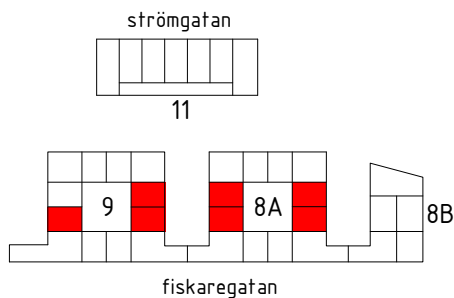

# Kv. Gesällen, Kalmar

Januari 2017

9	8A	8B	11
6	6	-	-
3s	6s	-	-
s - spegelvänd plan			Antal: 21

Innergård

2 RoK - typ 2

Area: 55 m<sup>2</sup>

HSB - där möjligheterna bor

1:100 (A4) 0 1 2 5 10