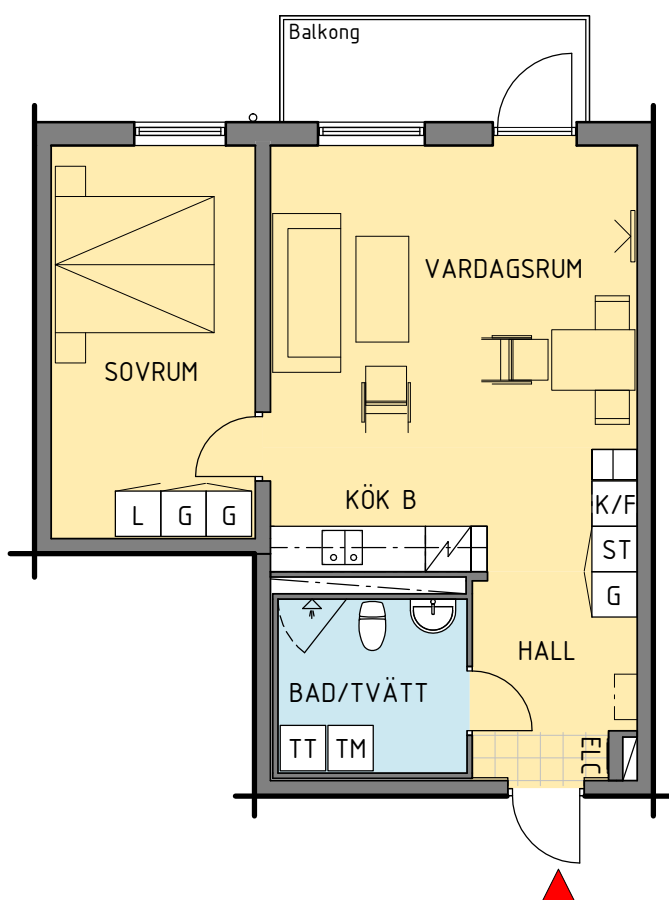

# Kv. Gesällen, Kalmar

Januari 2017

9	8A	8B	11
6	6	-	-
3s	6s	-	-
s - spegelvänd plan			Antal: 21

Innergård

2 RoK - typ 2

Area: 55 m<sup>2</sup>

HSB - där möjligheterna bor

1:100 (A4) 0 1 2 5 10