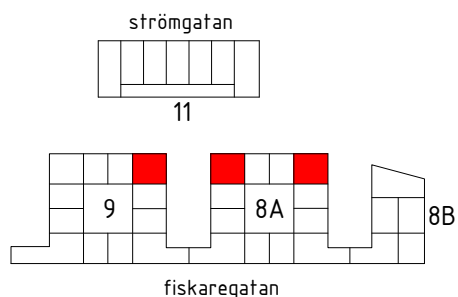

Kv. Gesällen, Kalmar

Januari 2017

9	8A	8B	11
3	3	-	-
-	3s	-	-

s - spegelvänd plan

Antal:

9

Innergård

3 RoK - typ 3

Area: 77 m²

HSB - där möjligheterna bor

1:100 (A4) 0 1 2 5 10