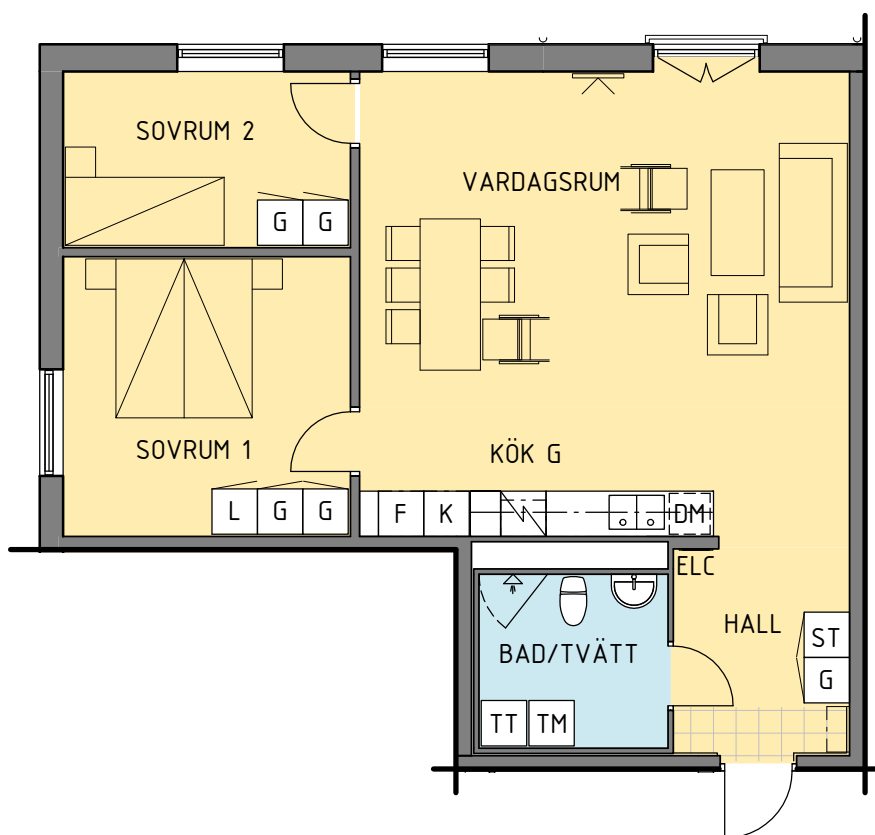

Kv. Gesällen, Kalmar

Januari 2017

9	8A	8B	11
3	3	-	-
-	3s	-	-

s - spegelvänd plan

Antal:

9

Innergård

3 RoK - typ 3

Area: 77 m²

HSB - där möjligheterna bor

1:100 (A4) 0 1 2 5 10