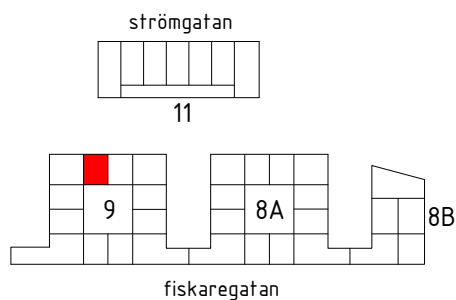

# Kv. Gesällen, Kalmar

Januari 2017

9	8A	8B	11
-	-	-	-
3S	-	-	-

s - spegelvänt kök B

Antal:

3

Innergård

2 RoK - typ 6, Alt B

Area: 55 m<sup>2</sup>

HSB - där möjligheterna bor