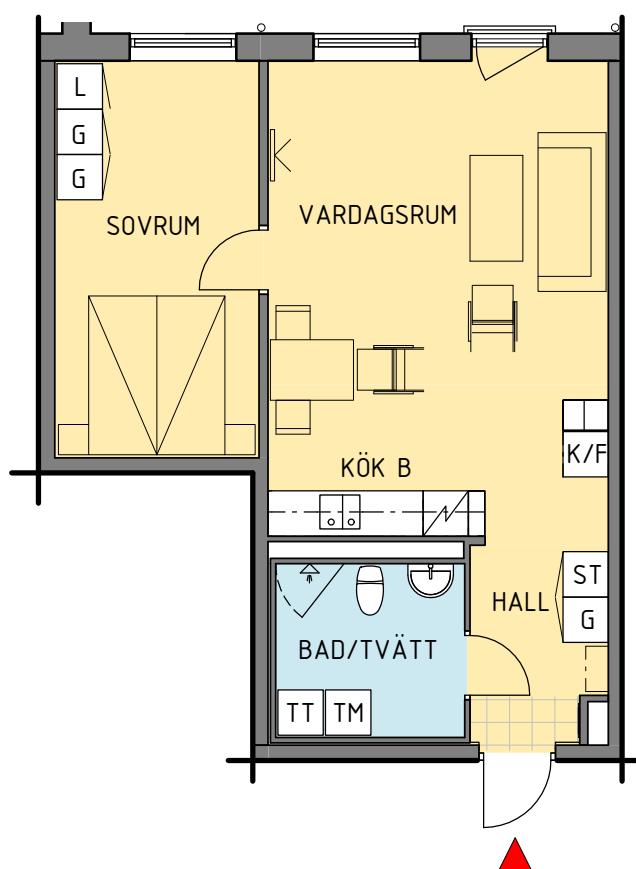

# Kv. Gesällen, Kalmar

Januari 2017

9	8A	8B	11
-	-	-	-
3S	-	-	-

s - spegelvänt kök B

Antal:

3

Innergård

2 RoK - typ 6, Alt B

Area: 55 m<sup>2</sup>

HSB - där möjligheterna bor