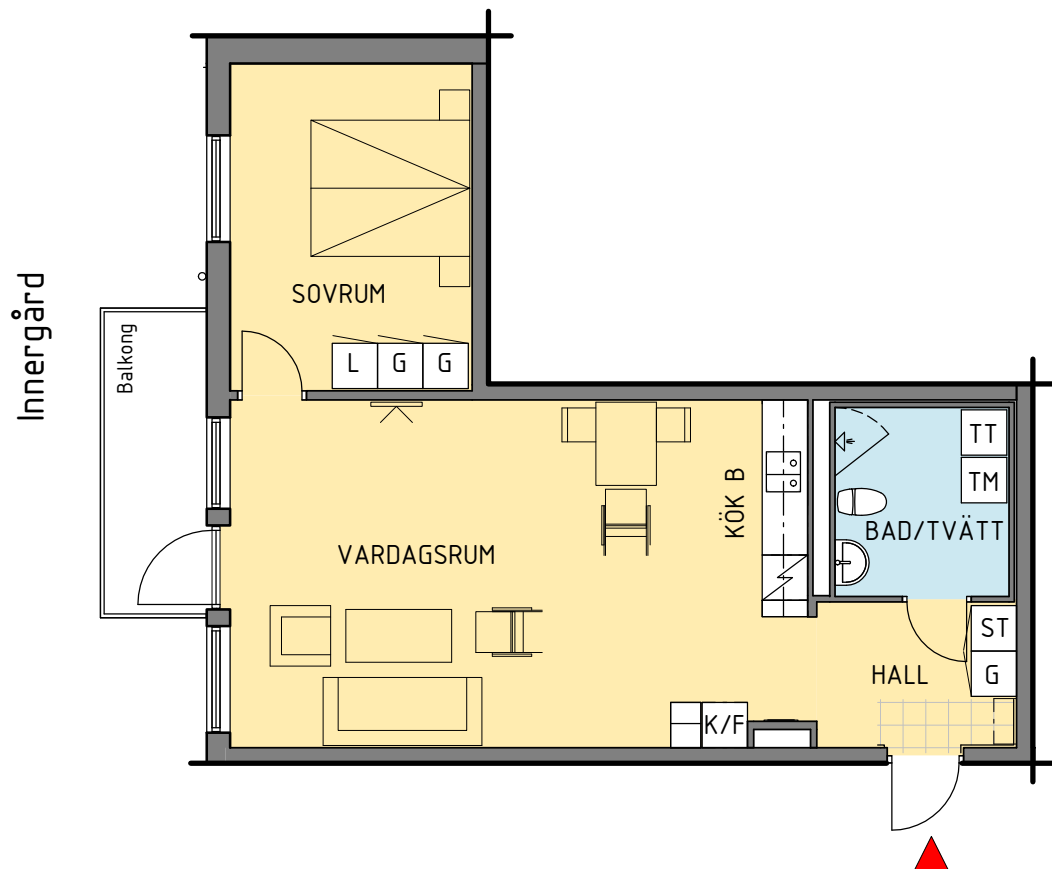

Kv. Gesällen, Kalmar

Januari 2017

9	8A	8B	11
-	-	-	-
3s	-	-	-

s - spegelvändt kök B

Antal:

3

2 RoK - typ 3

Area: 61 m²

HSB - där möjligheterna bor

1:100 (A4) 0 1 2 5 10