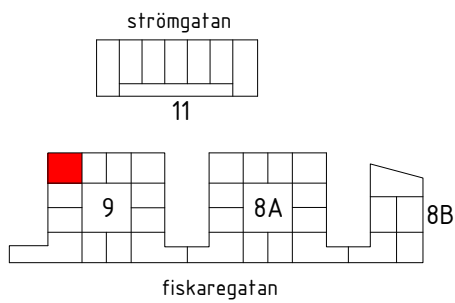

Kv. Gesällen, Kalmar

Januari 2017

9	8A	8B	11
-	-	-	-
3s	-	-	-

s - spegelvändt kök B

Antal:

3

2 RoK - typ 3

Area: 61 m²

HSB - där möjligheterna bor

1:100 (A4) 0 1 2 5 10