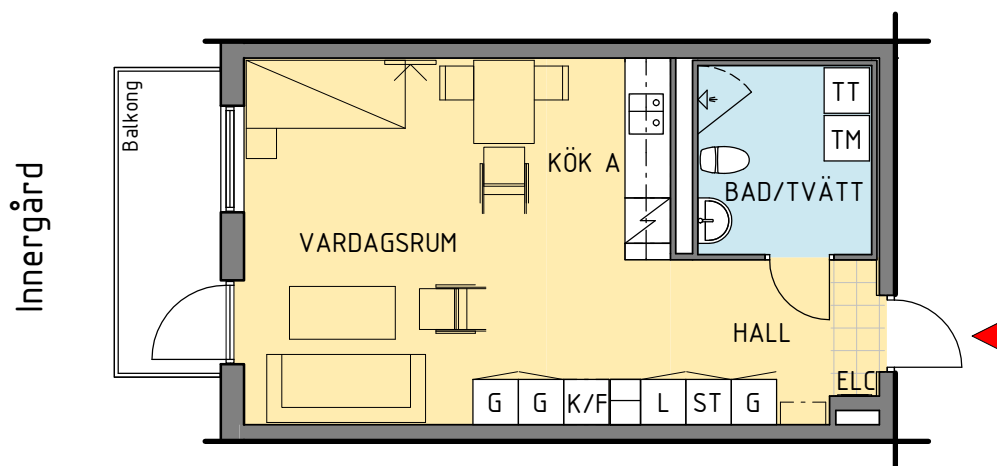

Kv. Gesällen, Kalmar

Januari 2017

9	8A	8B	11
3	-	-	-
-	-	-	-

Antal:

3

1 RoK - typ 1

Area: 40 m²

HSB - där möjligheterna bor

1:100 (A4) 0 1 2 5 10